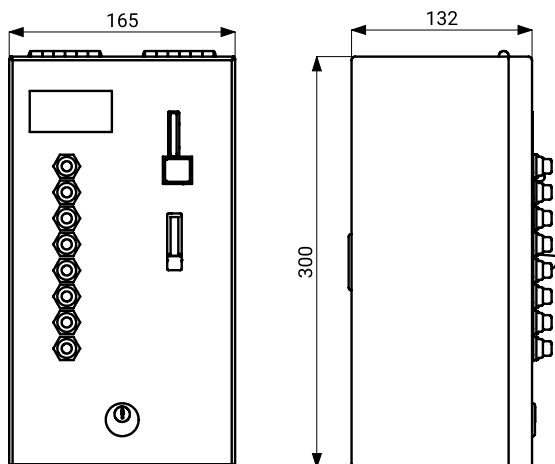

## Technická specifikace

Rozměr	300 x 165 x 132 mm
Hmotnost	4,04 kg
Tloušťka materiálu	1,5 mm
Napájecí napětí	24 V DC
Příkon	65 W (záleží na příslušenství a počtu sprch)
Druhy mincí	5, 10, 20 a 50 Kč, 1 a 2 EUR, kovový žeton
Nastavitelná doba zpoždění sepnutí	0 - 255 s, standardně 30 s
Nastavitelný čas za zaplacených 5 Kč	5 - 1200 s, standardně 30 s