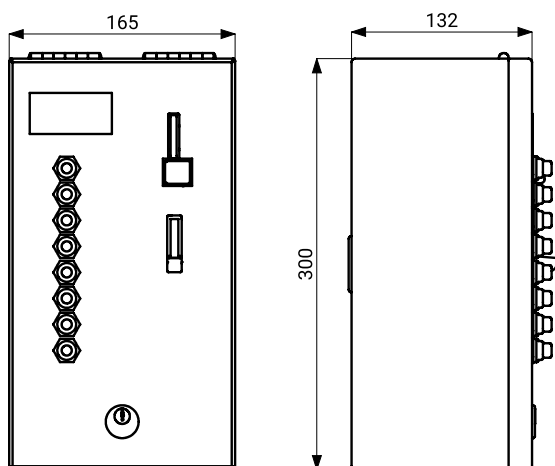

## Technická specifikace

Rozměr	300 x 165 x 132 mm
Hmotnost	4,08 kg
Tloušťka materiálu	1,5 mm
Napájecí napětí	24 V DC
Příkon	65 W (záleží na příslušenství a počtu sprch)
Druhy mincí	5, 10, 20 a 50 Kč, 1 a 2 EUR, kovový žeton
Nastavitelný čas za zaplacených 5 Kč	5 - 1200 s, standardně 30 s