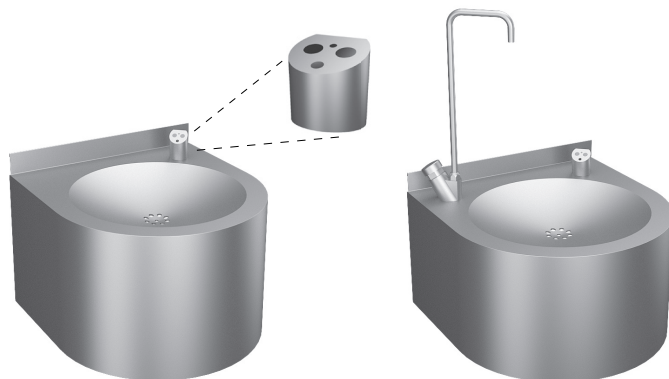

# Nerezové automatické pitné fontány SLUN 62E, SLUN 62ES

SLUN 62E

SLUN 62ES

## Vlastnosti

- hygienický proplach
- závěsná nerezová pitná fontána s automaticky ovládaným výtokem a tlačnou armaturou pro napouštění sklenic
- reaguje na přiložení úst k pitné armatuře okamžitým spuštěním vody
- k vypnutí vody dojde po oddálení úst ze snímané zóny
- bezpečnostní funkce vypnutí vody po 5 minutách
- hlídání stavu baterie (u variant s indexem B)
- možnost přepnutí do režimu START/STOP
- nastavení parametrů pomocí dálkového ovladače SLD 03
- mechanické omezení průtoku vody
- materiál AISI - 304
- povrch matný