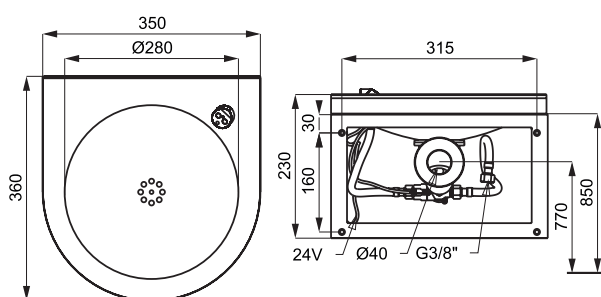

Rozměry

SLUN 62E