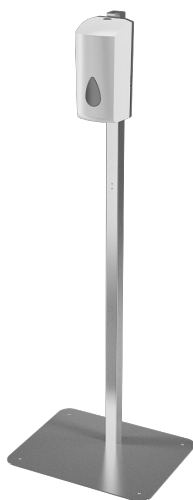

# Automatické plastové dávkovače se stojanem SLDN 08ES, SLDN 08EDS

### SLDN 08ES

- automatický dávkovač tekutého mýdla a gelové dezinfekce na nerezovém stojanu
- reaguje na vložení rukou do snímané zóny spuštěním jedné dávky dezinfekce nebo mýdla
- vnitřní plastová nádobka 1 l
- materiál bílý plast ABS, AISI-304

### SLDN 08EDS

- dávkovač tekuté dezinfekce se sprejovým rozstříkmem se speciální pumpou na nerezovém stojanu
- reaguje na vložení rukou do snímané zóny spuštěním jedné dávky dezinfekce
- vnitřní plastová nádobka 1 l
- materiál bílý plast ABS, AISI-304