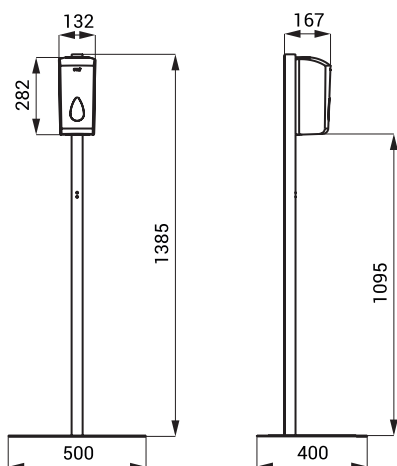

## Rozměry

### Rozměry

SLDN 08ES	1385 x 500 x 400 mm
SLDN 08EDS	1385 x 500 x 400 mm