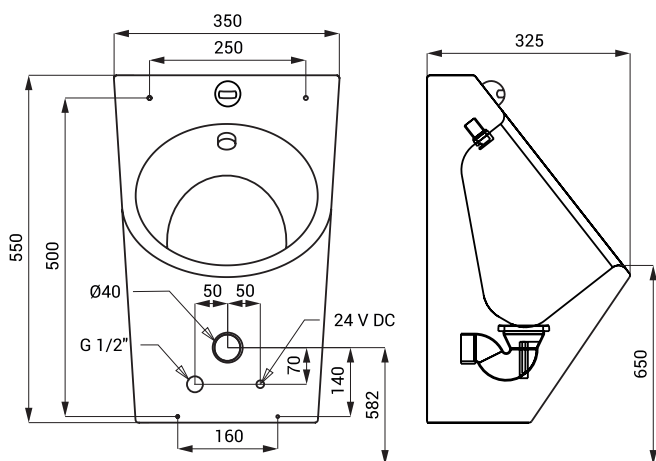

Nerezový automatický pisoár SLPN 07E

SLPN 07E

Vlastnosti

- antivandalové provedení
- závěsný nerezový pisoár s integrovanou elektronikou
- montáž přes servisní otvor a speciální šrouby
- reaguje na přítomnost osoby před pisoárem ve vzdálenosti max 0,7 m od snímače po dobu delší než 7,5 s
- ke spláchnutí dojde po vystoupení osoby ze snímané zóny
- doba splachování je nastavitelná od 0,5 do 15,5 s
- nastavení parametrů pomocí dálkového ovladače SLD 03
- samočinné spláchnutí po 24 hodinách od posledního sepnutí ventilu
- hlídání stavu baterie (u variant s indexem B)
- materiál AISI - 304
- povrch matný

Rozměry

* pro výšku přední hrany pisoáru 650 mm nad zemí

Technická specifikace

Napájecí napětí

- SLPN 07E 24 V DC
- SLPN 07EB 6 V

Příkon

- při napájení 24 V DC 7 W
- při napájení 6 V 3 W

Životnost baterií

vnitřní závit G 1/2"

Specifikace dodávky

SLPN 07E - obj. č. 91071 nerezový pisoár se splachovací hlavici, snímací hlavice s elektronikou, elektromagnetický ventil (1 ks), rohový ventil s filtrem, propojovací hadice, úchytová sada, sifon,
SLPN 07EB - obj. č. 91072 4 ks AA alkalických baterií 1,5 V, 2700 mAh s pouzdem (SLPN 07EB)