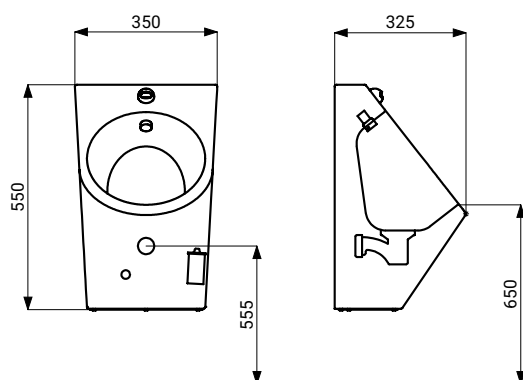

Technický list

Vlastnosti

- **antivandalové provedení**
- závěsný nerezový pisoár s integrovanou elektronikou
- montáž přes servisní otvor a speciální šrouby
- reaguje na přítomnost osoby před pisoárem ve vzdálenosti max 0,7 m od snímače po dobu delší než 7,5 s
- ke spláchnutí dojde po vystoupení osoby ze snímané zóny
- doba splachování je nastavitelná od 0,5 do 15,5 s
- nastavení parametrů pomocí dálkového ovladače SLD 03
- samočinné spláchnutí po 24 hodinách od posledního sepnutí ventilu
- materiál nerezová ocel AISI 304 (1.4301)
- povrch matný
- výrobek splňuje parametry spotřeby vody pro třídu 1. podle kritérií programu EU Water Label

Rozměry

* pro výšku přední hrany pisoáru 650 mm nad zemí

Technická specifikace

Rozměry	550 x 350 x 325 mm
Hmotnost	8 kg
Nápadecí napětí	6V
Příkon	3W
Životnost baterií	4 ks AA alkalických baterií cca 2 roky 1,5 V, 2700 mAh (při 100 sepnutích denně)
Dosah	06 - 0,75 m
Doporučený pracovní tlak	0,1 - 0,6 MPa
Průtok	12 l/min. (inf. údaj)
Tloušťka materiálu	1,5 mm
Vstup vody	vnější závit G 1/2"

Specifikace dodávky

SLPN 07EB - obj. č. 91072

nerezový pisoár se splachovací hlavicí, snímací hlavice s elektronikou, elektromagnetický ventil (1 ks), rohový ventil s filtrem, propojovací hadice, úchytová sada, sifon, 4 ks AA alkalických baterií 1,5 V, 2700 mAh s pouzdrům