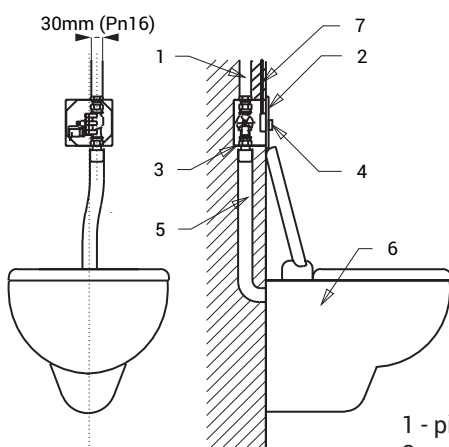

Technický list

Vlastnosti

- antivandalové provedení
- je určen pro tlakovou vodu z rozvodu, nelze použít pro WC s nádržkou
- reaguje na mírné stlačení piezo tlačítka okamžitým spláchnutím
- doba splachování je nastavitelná od 0,5 do 15,5 s, standardně 8 s
- samočinné spláchnutí po každém osmém použití a po 24 hodinách od posledního spláchnutí
- elektromagnetický ventil s možností regulace průtoku vody, možnost spláchnutí otočením míčky ventilu (např. v případě výpadku elektrické energie)
- hlídání stavu baterie (u variant s indexem B)
- nastavení parametrů pomocí dálkového ovladače SLD 04

Stavební připravenost

- 1 - přívod vody
- 2 - nerezový kryt s elektronikou
- 3 - montážní krabice
- 4 - piezo tlačítko
- 5 - výtok vody
- 6 - záchodová mísa
- 7 - přívod napájení 24 V DC

Technická specifikace

Rozměr nerezového krytu	170 x 160 x 10 mm
Rozměr montážní krabice	145 x 155 x 100 mm
Napájecí napětí	
▪ SLW 01P	24 V DC
▪ SLW 01PB	6 V
Příkon	
▪ při napájení 24 V DC	7 W
▪ při napájení 6 V	3 W
Doporučený pracovní tlak	0,15 - 0,6 MPa
Průtok	70 l/min. při tlaku 0,15 MPa (inf. údaj)
Vstup vody	průřez min. 32 mm (PN 16) vnější závit min. G 1"
Výstup vody	vnější závit min. G 1"

Specifikace dodávky

SLW 01P	- obj. č. 14015	nerezový kryt s piezo elektronikou, nerezová montážní krabice se šroubením
SLW 01PB	- obj. č. 14010	a elektromagnetickým ventilem, výtoková armatura s těsněním, sada 4 ks alkalických baterií AA, 1,5 V, 2700 mAh (SLW 01PB)