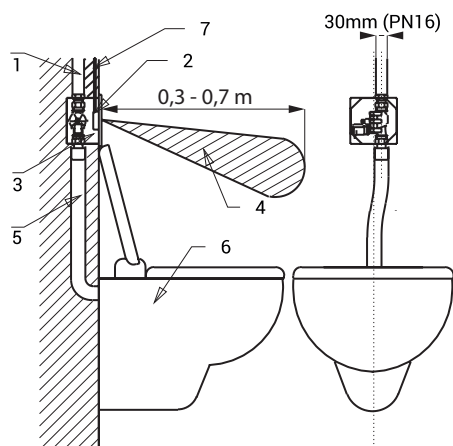

Vlastnosti

- je určen pro tlakovou vodu z rozvodu, nelze použít pro WC s nádržkou
- reaguje na přítomnost osoby před snímačem ve vzdálenosti max. 0,7 m od snímače po dobu delší než 7,5 s
- ke spláchnutí dojde po vystoupení osoby ze snímané zóny
- doba splachování je nastavitelná od 0,5 do 15,5 s
- možnost dodatečného ručního spláchnutí mechanickým tlačítkem (např. při úklidu)
- samočinné spláchnutí po každém osmém použití a po 24 hodinách od posledního spláchnutí
- elektromagnetický ventil s možností regulace průtoku vody, možnost spláchnutí otočením cívky ventilu (např. v případě výpadku elektrické energie)
- hlídání stavu baterie (u variant s indexem B)
- nastavení parametrů pomocí dálkového ovladače SLD 03

Stavební připravenost

- 1 - přívod vody
- 2 - nerezový kryt s elektronikou
- 3 - montážní krabice s ventilem
- 4 - snímaná oblast
- 5 - výstupní potrubí
- 6 - záchodová mísa
- 7 - přívod napájení elektroniky

Technická specifikace

Rozměr nerezového krytu	170 x 170 x 10 mm
Rozměr montážní krabice	145 x 155 x 100 mm
Napájecí napětí	
▪ SLW 01NK	24 V DC
▪ SLW 01NKB	6 V
Příkon	
▪ při napájení 24 V DC	7 W
▪ při napájení 6 V	3 W
Dosah	0,6 - 0,75 m
Doporučený pracovní tlak	0,15 - 0,6 MPa
Průtok	70 l/min. při tlaku 0,15 MPa (inf. údaj)
Vstup vody	průřez min. 32 mm (PN 16) vnější závit min. G 1"
Výstup vody	vnější závit min. G 1"

Specifikace dodávky

SLW 01NK - obj. č. 04015 nerezový kryt s elektronikou, nerezová montážní krabice se šroubením a elektromagnetickým ventilem, výtoková armatura s těsněním, 4 ks alkalických baterií AA, 1,5 V, 2700 mAh
 SLW 01NKB - obj. č. 04017 (SLW 01NKB)