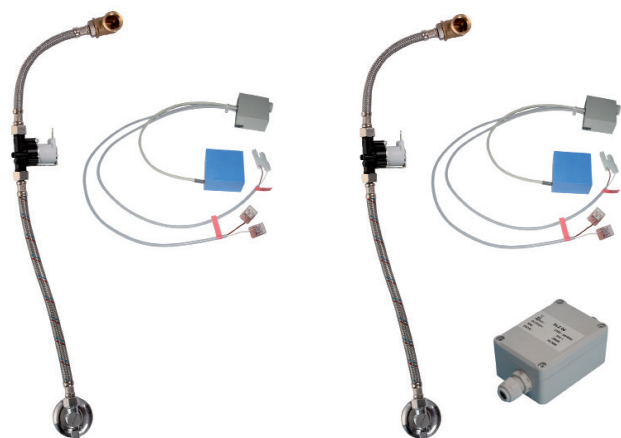

# Radarový splachovač pro pisoár DURA STYLE (Duravit) 280630 SLP 99

SLP 99RS

SLP 99RZ

SLP 99RB

## Vlastnosti

- URČENO PRO PISOÁR DURA STYLE (Duravit) 280630
- PISOÁR SE MUSÍ ZASÍLAT NA OSAZENÍ (RADAROVÉ ČIDLO JE NALEPENO NA ZADNÍ STRANĚ PISOÁRU)
- SLP 99RS - předstěnová montáž (přívod vody je realizován flexi hadičkami)
- SLP 99RZ - 230 V AC, včetně napájecího zdroje
- SLP 99RB - 6 V, včetně pouzdra se 4 ks napájecích baterií
- úsporné splachování jedním litrem vody
- celý splachovací systém je umístěn za pisoárem
- reaguje pouze na použití pisoáru (vyhodnocuje změny, ke kterým dochází uvnitř pisoáru při průtoku kapaliny)
- doba splachování je nastavitelná od 0,5 do 15,5 sekundy
- nastavení parametrů pomocí dálkového ovládání SLD 04 bez nutnosti demontáže pisoáru (akustická indikace nastavování)
- samočinné spláchnutí po 6 hodinách od posledního sepnutí ventilu
- možnost regulace průtoku vody rohovým ventilem

## Stavební připravenost

- 1 - odpadní potrubí Ø 50 mm
- 2 - 2 x otvory pro úchyty
- 3 - přívod vody G 1/2"
- 4 - napájecí kabel 24 V DC nebo 230 V AC
- 6 - otvor pro hmoždinku Ø 6 mm
- 7 - napájecí zdroj SLZ 06 (SLP 99RZ)

## Specifikace dodávky

- SLP 99RS - obj. č. 11995 radarový splachovač lepený, elektromagnetický ventil, propojovací hadice,
- SLP 99RZ - obj. č. 01995 rohový ventil, výtoková armatura, napájecí zdroj (SLP 99Z), 4 ks AA alkalických baterií
- SLP 99RB - obj. č. 11997 1,5 V, 2700 mAh s pouzdrem (SLP 99B)