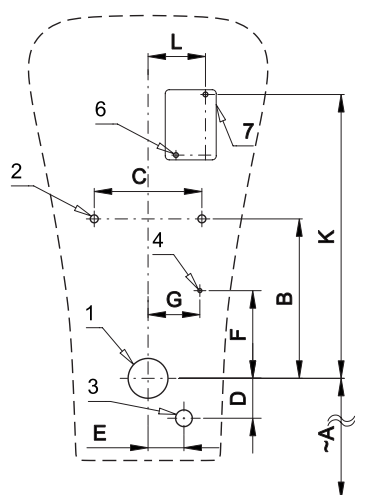

## Vlastnosti

- URČENO PRO PISOÁR DURA STYLE (Duravit) 280630
- PISOÁR SE MUSÍ ZASÍLAT NA OSAZENÍ (RADAROVÉ ČIDLO JE NALEPENO NA ZADNÍ STRANĚ PISOÁRU)
- SLP 99RS - předstěnová montáž (přívod vody je realizován flexi hadičkami)
- SLP 99RZ - 230 V AC, včetně napájecího zdroje
- SLP 99RB - 6 V, včetně pouzdra se 4 ks napájecích baterií
- úsporné splachování jedním litrem vody
- celý splachovací systém je umístěn za pisoárem
- reaguje pouze na použití pisoáru (vyhodnocuje změny, ke kterým dochází uvnitř pisoáru při průtoku kapaliny)
- doba splachování je nastavitelná od 0,5 do 15,5 sekundy
- nastavení parametrů pomocí dálkového ovládání SLD 04 bez nutnosti demontáže pisoáru (akustická indikace nastavování)
- samočinné spláchnutí po 6 hodinách od posledního sepnutí ventilu
- možnost regulace průtoku vody rohovým ventilem

## Stavební připravenost

- 1 - odpadní potrubí Ø 50 mm
- 2 - 2 x otvory pro úchyty
- 3 - přívod vody G 1/2"
- 4 - napájecí kabel 24 V DC nebo 230 V AC
- 6 - otvor pro hmoždinku Ø 6 mm
- 7 - napájecí zdroj SLZ 06 (SLP 99RZ)

Rozměry (mm)	A	B	C	D	E	F	G	K	L
SLP 99 - DURA STYLE	470	200	135	50	45	110	65	356	72

\* pro výšku přední hrany pisoáru 650 mm nad zemí