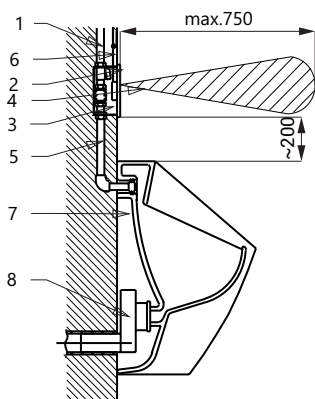

### Vlastnosti

- reaguje na přítomnost osoby před pisoárem ve vzdálenosti max 0,7 m od snímače po dobu delší než 7,5 s
- ke spláchnutí dojde po vystoupení osoby ze snímané zóny
- doba splachování je nastavitelná od 0,5 do 15,5 s
- nastavení parametrů pomocí dálkového ovladače SLD 03
- samočinné spláchnutí po 24 hodinách od posledního sepnutí ventilu
- hlídání stavu baterie (SLP 06SA)
- možnost regulace průtoku vody kulovým ventilem

### Technická specifikace

|                                 |                      |
|---------------------------------|----------------------|
| <b>Rozměr nerezového krytu</b>  | 170 x 170 x 10 mm    |
| <b>Rozměr montážní krabice</b>  | 140 x 140 x 75 mm    |
| <b>Napájecí napětí</b>          |                      |
| ▪ SLP 02SA                      | 24 V DC              |
| ▪ SLP 06SA                      | 6 V                  |
| <b>Příkon</b>                   |                      |
| ▪ při napájení 24 V DC          | 7 W                  |
| ▪ při napájení 6 V              | 3 W                  |
| <b>Dosah</b>                    | 0,6 - 0,75 m         |
| <b>Doporučený pracovní tlak</b> | 0,1 - 0,6 MPa        |
| <b>Průtok</b>                   | 18 l/min (inf. údaj) |
| <b>Vstup vody</b>               | vnější závit G 3/4"  |
| <b>Výstup vody</b>              | vnější závit G 3/4"  |