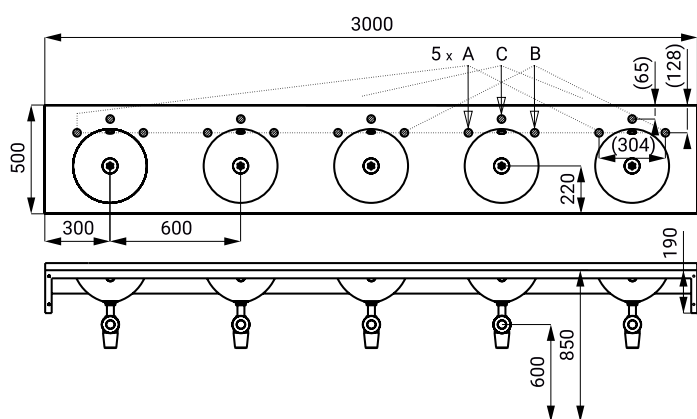

Technický list

Vlastnosti

- závěsné nerezové pětiumyvadlo s přepadem, délka 3000 mm
- bez otvoru pro baterii (možnost jeho zhotovení na objednávku, \varnothing 35 mm)
 - A - otvor vlevo
 - B - otvor vpravo
 - C - otvor uprostřed
- možnost zhotovení otvorů pro zápustné dávkovače mýdla
- vnitřní průměr umyvadla 320 mm
- materiál AISI - 304
- povrch matný

Rozměry

Technická specifikace

Rozměry	3000 x 500 x 190 mm
Hmotnost	29,3 kg
Tloušťka materiálu	
▪ deska	1,5 mm
▪ zákryt	1,2 mm

Specifikace dodávky

SLUN 61 - obj. č. 93610 nerezové vícemístné umyvadlo, přepadové sady, sifony, 2 konzoly, úchytová sada