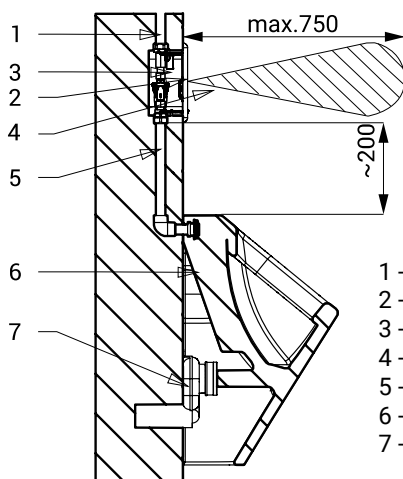

Technický list

Vlastnosti

- obsahuje Bluetooth ovládání (placená aplikace Sanela control ke stažení)
- reaguje na přítomnost osoby před pisoárem ve vzdálenosti max 0,7 m od snímače po dobu delší než 7,5 s
- ke spláchnutí dojde po vystoupení osoby ze snímané zóny
- doba splachování je nastavitelná od 0,5 do 15,5 s
- nastavení parametrů a komunikace s elektronikou pomocí aplikace Sanela control (Bluetooth) nebo dálkového ovladače SLD 03
- samočinné spláchnutí po 24 hodinách od posledního sepnutí ventilu
- hlídání stavu baterie
- možnost regulace průtoku vody kulovým ventilem
- povrch matný

Stavební připravenost

- 1 - přívod vody
- 2 - nerezový kryt s elektronikou
- 3 - montážní krabice
- 4 - snímaná oblast
- 5 - propojení s pisoárem
- 6 - pisoár
- 7 - sifon

Technická specifikace

Rozměr nerezového krytu	170 x 170 x 10 mm
Rozměr montážní krabice	140 x 140 x 75 mm
Napájecí napětí	6 V
Příkon	3 W
Dosah	0,6 - 0,75 m
Doporučený pracovní tlak	0,1 - 0,6 MPa
Průtok	18 l/min (inf. údaj)
Vstup vody	vnější závit G 3/4"
Výstup vody	vnější závit G 3/4"

Specifikace dodávky

SLP 06K - obj. č. 01062

nerezový kryt s elektronikou včetně modulu Bluetooth, plastová montážní krabice se šroubením, elektromagnetickým ventilem a kulovým ventilem, 4 ks AA alkalických baterií 1,5 V 2700 mAh

SLA 36 - obj. č. 06360
APLIKACE SANELA CONTROL