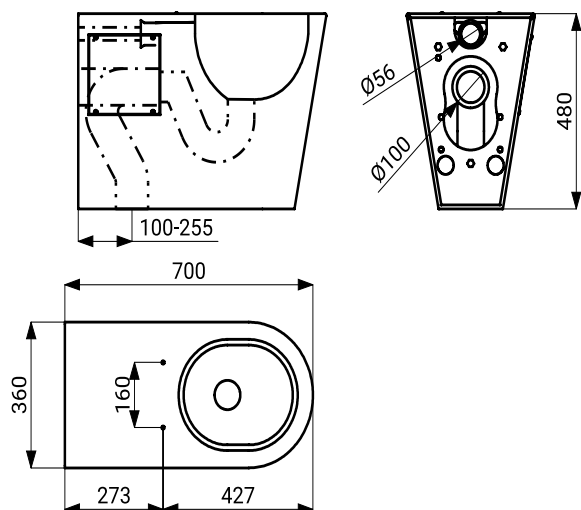

Technický list

Vlastnosti

- pro osoby s tělesným postižením a sníženou pohyblivostí
- antivandalové provedení
- použití pro věznice
- na podlaze stojící WC k uchycení na stěnu a podlahu
- zaslepené otvory pro sedátko
- odpad do stěny nebo do podlahy
- vyztužené polyuretanem (snížená hlučnost, zvýšená pevnost)
- montáž přes servisní otvor
- materiál AISI - 304
- povrch matný

Rozměry

Specifikace dodávky

SLWN 13 - obj. č. 94130 nerezové WC

Doporučené příslušenství

SLZN 31A - obj. č. 95315 WC sedátko černé bez poklopu, nerezové panty

SLZN 31C - obj. č. 95313 WC sedátko černé s poklopem, nerezové panty