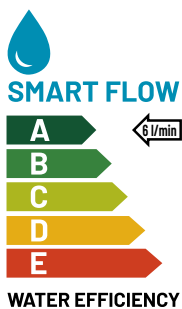

## Vlastnosti

- obsahuje Bluetooth ovládání (aplikace Sanela Control ke stažení)
- úsporný perlátor, průtok 6 l/min
- hygienický proplach
- je určena pro přívod teplé a studené vody, nastavení teploty ručně termostatickým ventilem v rozmezí 35 - 65 °C
- reaguje na přítomnost rukou ve snímané zóně okamžitým spuštěním vody
- k vypnutí vody dojde po vyjmutí rukou po uplynutí nastavené doby (možno nastavit v rozsahu 0,25 – 7,75 s)
- bezpečnostní funkce vypnutí vody po 5 minutách
- možnost přepnutí do režimu START/STOP
- nastavení parametrů a komunikace s elektronikou pomocí aplikace Sanela Control (Bluetooth) nebo dálkového ovladače SLD 03
- výrobek splňuje parametry spotřeby vody pro třídu 1. podle kritérií programu EU Water Label