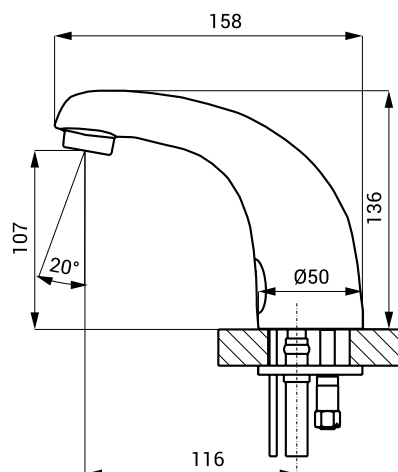

## Rozměry

## Technická specifikace

<b>Rozměry</b>	158 x 136 mm
<b>Hmotnot</b>	1,82 kg
<b>Napájecí napětí</b>	24 V DC
<b>Příkon</b>	7 W
<b>Dosah</b>	▪ standardně 0,13 - 0,19 m ▪ v režimu START/STOP 0,05 - 0,15 m
<b>Doporučený pracovní tlak</b>	0,1 - 0,6 MPa
<b>Průtok</b>	6 l/min. (inf. údaj)
<b>Vstup vody</b>	vnější závit G 1/2"