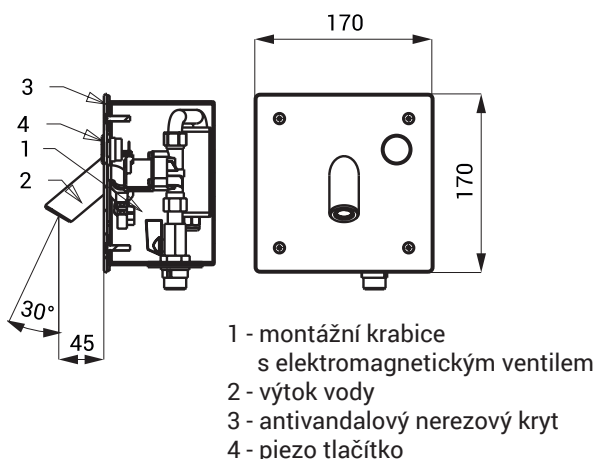

Piezo nástěnná nerezová umyvadlová baterie SLU 44P

Technický list

Vlastnosti

- úsporný perlátor, průtok 6 l/min
- hygienický proplach
- antivandalové provedení
- použití pro věznice
- speciální ramínko anti-suicide proti sebepoškozování
- speciální antivandalový nerezový kryt, tloušťka 3 mm, bezpečnostní šrouby
- je určena pro jednotrubkový přívod studené nebo tepelně upravené vody
- reaguje na mírné stlačení piezo tlačítka okamžitým spuštěním vody
- k vypnutí vody dojde po uplynutí nastavené doby (možno nastavit v rozsahu 2 - 62 s), standardně 10 s
- opakovaným stlačením piezo tlačítka dojde k vypnutí vody
- hlídání stavu baterie (u variant s indexem B)
- nastavení parametrů pomocí dálkovým ovládáním SLD 04
- možnost regulace průtoku vody kulovým ventilem

Stavební připravenost

Technická specifikace

Rozměr nerezového krytu	170 x 170 x 3 mm
Rozměr montážní krabice	145 x 155 x 100 mm
Napájecí napětí	
▪ SLU 44P	24 V DC
▪ SLU 44PB	6 V
Příkon	
▪ při napájení 24 V DC	7 W
▪ při napájení 6 V	3 W
Životnost baterií	
▪ 4 ks AA alkalických baterií 1,5 V, 2700 mAh	cca 2 roky (při 100 sepnutích denně)
Doporučený pracovní tlak	0,1 - 0,6 MPa
Průtok	6 l/min. (inf. údaj)
Vstup vody	vnější závit G 1/2"

Specifikace dodávky

SLU 44P - obj. č. 43449 výtokové ramínko, nerezový kryt s piezo elektronikou, nerezová montážní krabice
SLU 44PB - obj. č. 64441 se šroubením, elektromagnetickým ventilem a kulovým ventilem, bezpečnostní šrouby (4 ks), 4 ks AA alkalických baterií 1,5 V, 2700 mAh (SLU 44PB)