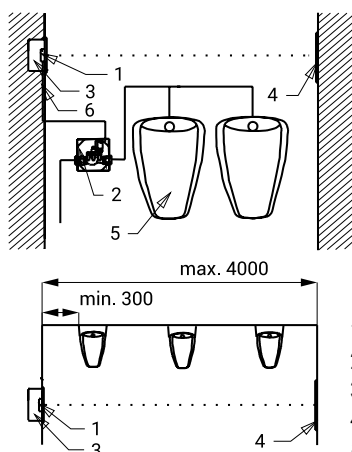

Stavební připravenost

1. 1 - nerezový kryt s elektronikou
2. 2 - montážní krabice (nerez)
3. 3 - montážní krabice (plast)
4. 4 - odrazová fólie
5. 5 - pisoár
6. 6 - propojení elektroniky a ventilu

Technická specifikace

Rozměr nerezového krytu	170 x 170 x 10 mm
Rozměry	
▪ plastová krabice	140 x 140 x 75 mm
▪ nerezová krabice s ventilem	145 x 155 x 100 mm
Napájecí napětí	6 V
Příkon	3 W
Dosah	0,3 - 3 m
Doporučený pracovní tlak	0,15 - 0,6 MPa
Průtok	70 l/min. při tlaku 0,15 MPa (inf. údaj)
Vstup vody	průřez min. 32 mm (PN 16) vnější závit min. G 1"
Výstup vody	vnější závit G 1"

Specifikace dodávky

SLP 05KBX - obj. č. 01057

nerezový kryt s elektronikou včetně modulu Bluetooth, plastová montážní krabice s elektronikou, nerezová montážní krabice se šroubením a elektromagnetickým ventilem, nerezový kryt (pro zakrytí krabice s ventilem), odrazová fólie, 4 ks AA alkalických baterií 1,5 V 2700 mAh

Doporučené příslušenství

SLD 03 - obj. č. 07030
SLA 02 - obj. č. 06020
SLA 30 - obj. č. 06300
SLA 36 - obj. č. 06360
APLIKACE SANELA CONTROL

dálkové ovládání pro nastavení parametrů
vtoková armatura s těsněním pro přívod vody do pisoárů se zadním vtokem
odrazová fólie
sada 4 ks alkalických baterií AA, 1,5 V, 2700 mAh
placená aplikace Sanela Control ke stažení na App Store a Google Play