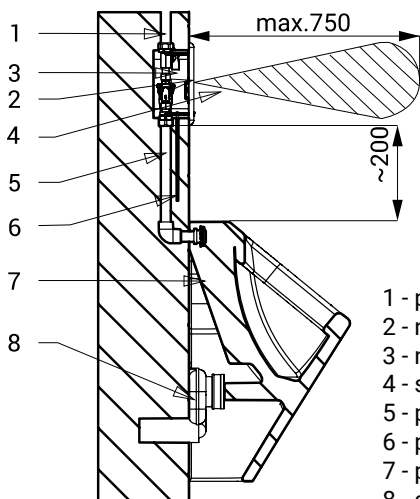

Technický list

Vlastnosti

- obsahuje Bluetooth ovládání (placená aplikace Sanela Control ke stažení)
- reaguje na přítomnost osoby před pisoárem ve vzdálenosti max 0,7 m od snímače po dobu delší než 7,5 s
- ke spláchnutí dojde po vystoupení osoby ze snímané zóny
- doba splachování je nastavitelná od 0,5 do 15,5 s
- nastavení parametrů a komunikace s elektronikou pomocí aplikace Sanela Control (Bluetooth) nebo dálkového ovladače SLD 03
- samočinné spláchnutí po 24 hodinách od posledního sepnutí ventilu
- možnost regulace průtoku vody kulovým ventilem
- povrch matný

Stavební připravenost

- 1 - přívod vody
- 2 - nerezový kryt s elektronikou
- 3 - montážní krabice
- 4 - snímaná oblast
- 5 - propojení s pisoárem
- 6 - přívod napájení
- 7 - pisoár
- 8 - sifon

Technická specifikace

Rozměr nerezového krytu	170 x 170 x 10 mm
Rozměr montážní krabice	140 x 140 x 75 mm
Napájecí napětí	24 V DC
Příkon	7 W
Dosah	0,6 - 0,75 m
Doporučený pracovní tlak	0,1 - 0,6 MPa
Průtok	18 l/min (inf. údaj)
Vstup vody	vnější závit G 3/4"
Výstup vody	vnější závit G 3/4"

Specifikace dodávky

SLP 02KX - obj. č. 11020 nerezový kryt s elektronikou včetně modulu Bluetooth, plastová montážní krabice se šroubením, elektromagnetickým ventilem a kulovým ventilem

Doporučené příslušenství