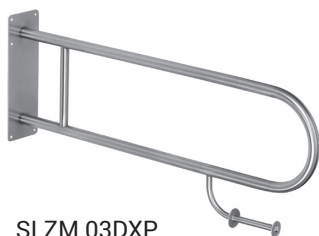

- pro tělesně postižené
- úchytová sada
- délka 550 mm (SLZM 03, SLZM 03X)
- délka 900 mm (SLZM 03D, SLZM 03DX)
- povrch lesklý (SLZM 03, SLZM 03D)
- povrch matný (SLZM 03X, SLZM 03DX)

SLZM 03S

<b>SLZM 03S</b>	<b>49032</b>	Nerezové madlo sklopné
<b>SLZM 03SX</b>	<b>49036</b>	Nerezové madlo sklopné
<b>SLZM 03SD</b>	<b>49033</b>	Nerezové madlo sklopné
<b>SLZM 03SDX</b>	<b>49037</b>	Nerezové madlo sklopné

- pro tělesně postižené
- úchytová sada
- délka 550 mm (SLZM 03S, SLZM 03SX)
- délka 830 mm (SLZM 03SD, SLZM 03SDX)
- povrch lesklý (SLZM 03S, SLZM 03SD)
- povrch matný (SLZM 03SX, SLZM 03SDX)

SLZM 03DXP

<b>SLZM 03DP</b>	<b>49038</b>	Nerezové madlo pevné s držákem toaletního papíru
<b>SLZM 03DXP</b>	<b>49039</b>	Nerezové madlo pevné s držákem toaletního papíru
<b>SLZM 03SDP</b>	<b>39031</b>	Nerezové madlo sklopné s držákem toaletního papíru
<b>SLZM 03SDXP</b>	<b>39032</b>	Nerezové madlo sklopné s držákem toaletního papíru