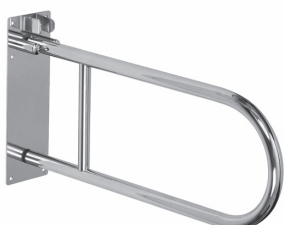

SLZM 03

<b>SLZM 03</b>	<b>49030</b>	Nerezové madlo pevné
<b>SLZM 03X</b>	<b>49034</b>	Nerezové madlo pevné
<b>SLZM 03D</b>	<b>49031</b>	Nerezové madlo pevné
<b>SLZM 03DX</b>	<b>49035</b>	Nerezové madlo pevné

- pro tělesně postižené
- úchytová sada
- délka 550 mm (SLZM 03, SLZM 03X)
- délka 900 mm (SLZM 03D, SLZM 03DX)
- povrch lesklý (SLZM 03, SLZM 03D)
- povrch matný (SLZM 03X, SLZM 03DX)

SLZM 03S

<b>SLZM 03S</b>	<b>49032</b>	Nerezové madlo sklopné
<b>SLZM 03SX</b>	<b>49036</b>	Nerezové madlo sklopné
<b>SLZM 03SD</b>	<b>49033</b>	Nerezové madlo sklopné
<b>SLZM 03SDX</b>	<b>49037</b>	Nerezové madlo sklopné

- pro tělesně postižené
- úchytová sada
- délka 550 mm (SLZM 03S, SLZM 03SX)
- délka 830 mm (SLZM 03SD, SLZM 03SDX)
- povrch lesklý (SLZM 03S, SLZM 03SD)
- povrch matný (SLZM 03SX, SLZM 03SDX)

SLZM 03DXP

<b>SLZM 03DP</b>	<b>49038</b>	Nerezové madlo pevné s držákem toaletního papíru
<b>SLZM 03DXP</b>	<b>49039</b>	Nerezové madlo pevné s držákem toaletního papíru
<b>SLZM 03SDP</b>	<b>39031</b>	Nerezové madlo sklopné s držákem toaletního papíru
<b>SLZM 03SDXP</b>	<b>39032</b>	Nerezové madlo sklopné s držákem toaletního papíru