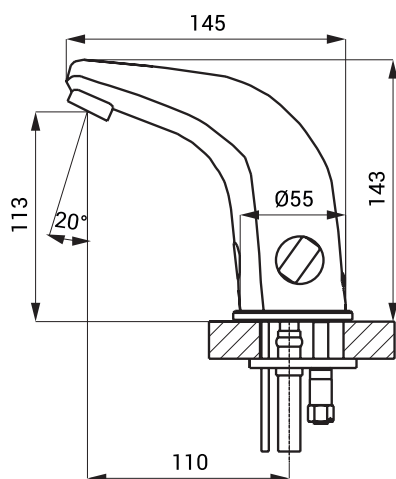

## Rozměry

### Vstup vody

- vnější závit G 1/2"