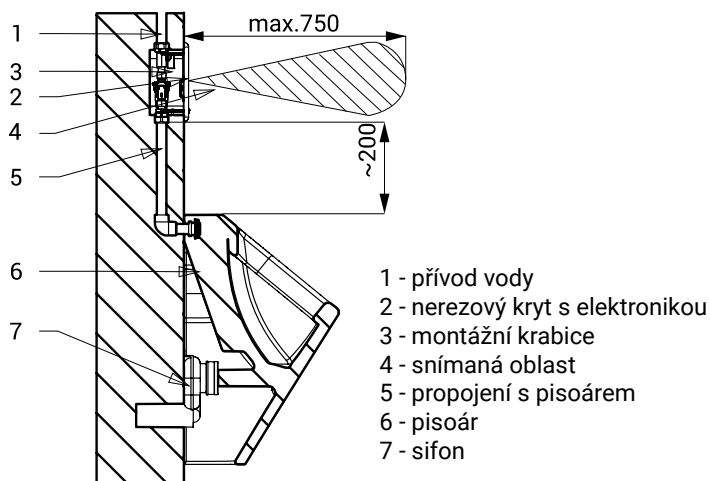

Technický list

Vlastnosti

- obsahuje Bluetooth ovládání (placená aplikace Sanela Control ke stažení)
- reaguje na přítomnost osoby před pisoárem ve vzdálenosti max 0,7 m od snímače po dobu delší než 7,5 s
- ke spláchnutí dojde po vystoupení osoby ze snímané zóny
- doba splachování je nastavitelná od 0,5 do 15,5 s
- nastavení parametrů a komunikace s elektronikou pomocí aplikace Sanela Control (Bluetooth) nebo dálkového ovladače SLD 03
- samočinné spláchnutí po 24 hodinách od posledního sepnutí ventilu
- hlídání stavu baterie
- možnost regulace průtoku vody kulovým ventilem
- povrch matný

Stavební připravenost

Technická specifikace

Rozměr nerezového krytu	170 x 170 x 10 mm
Rozměr montážní krabice	140 x 140 x 75 mm
Napájecí napětí	6 V
Příkon	3 W
Dosah	0,6 - 0,75 m
Doporučený pracovní tlak	0,1 - 0,6 MPa
Průtok	18 l/min (inf. údaj)
Vstup vody	vnější závit G 3/4"
Výstup vody	vnější závit G 3/4"

Specifikace dodávky

SLP 02KBX - obj. č. 11025

nerezový kryt s elektronikou včetně modulu Bluetooth, plastová montážní krabice se šroubením, elektromagnetickým ventilem a kulovým ventilem, 4 ks AA alkalických baterií 1,5 V 2700 mAh