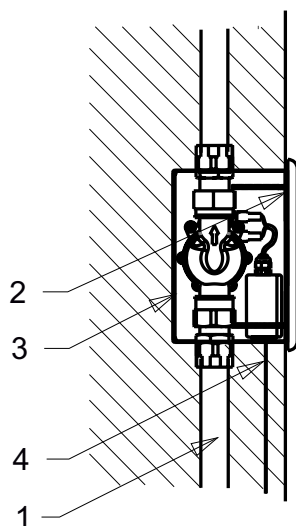

Stavební připravenost

1. 1 - přívod vody
2. 2 - nerezový kryt s elektronikou
3. 3 - montážní krabice
4. 4 - přívod napájení

Technická specifikace

Rozměr nerezového krytu	170 x 170 x 10 mm
Rozměr montážní krabice	145 x 155 x 100 mm
Napájecí napětí	230 V AC/50 Hz
Doporučený pracovní tlak	0,15 - 0,6 MPa
Průtok	70 l/min. při tlaku 0,15 MPa (inf. údaj)
Vstup vody	průřez min. 32 mm (PN 16) vnější závit min. G 1"
Výstup vody	vnější závit G 1"

Specifikace dodávky

SLP 01ZX - obj. č. 11011 nerezový kryt s elektronikou včetně modulu Bluetooth, nerezová montážní krabice se šroubením, napájecí zdroj, aplikace Sanela Control ke stažení na App Store a Google Play