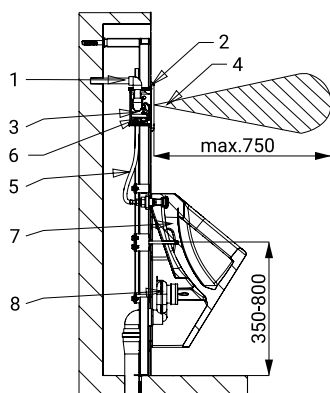

## Vlastnosti

- obsahuje Bluetooth ovládání (placená aplikace Sanela Control ke stažení)
- včetně montážního rámu SLR 22
- rám určený do sádkartonových konstrukcí, pro ukotvení na zem a do zadní zdi
- kovová rámová konstrukce s povrchovou úpravou modré práškové lakování
- montážní šrouby M10 a M8, držák odpadu s kolenem Ø 50 mm a vstup vody G 1/2"
- reaguje na přítomnost osoby před pisoárem ve vzdálenosti max 0,7 m od snímače po dobu delší než 7,5 s
- ke spláchnutí dojde po vystoupení osoby ze snímané zóny
- doba splachování je nastavitelná od 0,5 do 15,5 s
- nastavení parametrů a komunikace s elektronikou pomocí aplikace Sanela Control (Bluetooth) nebo dálkového ovladače SLD 03
- samočinné spláchnutí po 24 hodinách od posledního sepnutí ventilu
- hlídání stavu baterie
- možnost regulace průtoku vody kulovým ventilem
- povrch matný
- výrobek splňuje parametry spotřeby vody pro třídu 1. podle kritérií programu EU Water Label

## Stavební připravenost

- 1 - přívod vody
- 2 - nerezový kryt s elektronikou
- 3 - plastová montážní krabice s kulovým a elektromagnetickým ventilem
- 4 - snímaná oblast
- 5 - výtok do pisoáru
- 6 - bateriové pouzdro
- 7 - pisoár
- 8 - sifon
- 9 - montážní rám SLR 22

## Technická specifikace

<b>Rozměr nerezového krytu</b>	170 x 170 x 10 mm
<b>Rozměr montážní krabice</b>	140 x 140 x 75 mm
<b>Rozměr rámu</b>	1120 - 1290 x 410 x 155 - 235 mm
<b>Napájecí napětí</b>	6 V
<b>Příkon</b>	3 W
<b>Dosah</b>	0,6 - 0,75 m
<b>Doporučený pracovní tlak</b>	0,1 - 0,6 MPa
<b>Průtok</b>	18 l/min (inf. údaj)
<b>Vstup vody</b>	vnější závit G 3/4"
<b>Výstup vody</b>	výtoková armatura s těsněním

## Specifikace dodávky

SLP 03KBX - obj. č. 11032

nerezový kryt s elektronikou včetně modulu Bluetooth, plastová montážní krabice se šroubením, elektromagnetickým ventilem a kulovým ventilem, 4 ks AA alkalických baterií 1,5 V 2700 mAh, propojovací flexi hadice, výtoková armatura s těsněním, montážní rám SLR 22