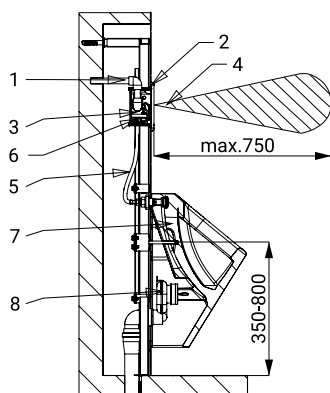

Stavební připravenost

1. 1 - přívod vody
2. 2 - nerezový kryt s elektronikou
3. 3 - plastová montážní krabice s kulovým a elektromagnetickým ventilem
4. 4 - snímaná oblast
5. 5 - výtok do pisoáru
6. 6 - bateriové pouzdro
7. 7 - pisoár
8. 8 - sifon
9. 9 - montážní rám SLR 22

Technická specifikace

Rozměr nerezového krytu	170 x 170 x 10 mm
Rozměr montážní krabice	140 x 140 x 75 mm
Rozměr rámu	1120 - 1290 x 410 x 155 - 235 mm
Napájecí napětí	6 V
Příkon	3 W
Dosah	0,6 - 0,75 m
Doporučený pracovní tlak	0,1 - 0,6 MPa
Průtok	18 l/min (inf. údaj)
Vstup vody	vnější závit G 3/4"
Výstup vody	výtoková armatura s těsněním

Specifikace dodávky

SLP 03KBX - obj. č. 11032

nerezový kryt s elektronikou včetně modulu Bluetooth, plastová montážní krabice se šroubením, elektromagnetickým ventilem a kulovým ventilem, 4 ks AA alkalických baterií 1,5 V 2700 mAh, propojovací flexi hadice, výtoková armatura s těsněním, montážní rám SLR 22