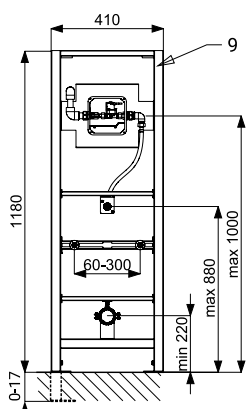

Stavební připravenost

1. 1 - přívod vody
2. 2 - nerezový kryt s elektronikou
3. 3 - plastová montážní krabice s kulovým a elektromagnetickým ventilem
4. 4 - snímaná oblast
5. 5 - výtok do pisoáru
6. 6 - bateriové pouzdro
7. 7 - pisoár
8. 8 - sifon
9. 9 - montážní rám SLR 22

Technická specifikace

Rozměr nerezového krytu	170 x 170 x 10 mm
Rozměr montážní krabice	140 x 140 x 75 mm
Rozměr rámu	1120 - 1290 x 410 x 155 - 235 mm
Napájecí napětí	6 V
Příkon	3 W
Dosah	0,6 - 0,75 m
Doporučený pracovní tlak	0,1 - 0,6 MPa
Průtok	18 l/min (inf. údaj)
Vstup vody	vnější závit G 3/4"
Výstup vody	výtoková armatura s těsněním

Specifikace dodávky

SLP 03KBX - obj. č. 11032

nerezový kryt s elektronikou včetně modulu Bluetooth, plastová montážní krabice se šroubením, elektromagnetickým ventilem a kulovým ventilem, 4 ks AA alkalických baterií 1,5 V 2700 mAh, propojovací flexi hadice, výtoková armatura s těsněním, montážní rám SLR 22