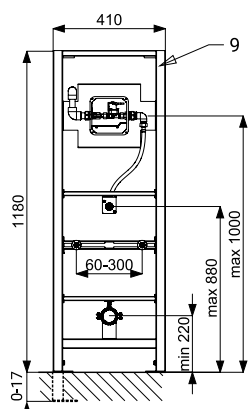

## Vlastnosti

- obsahuje Bluetooth ovládání (placená aplikace Sanela Control ke stažení)
- včetně montážního rámu SLR 22
- rám určený do sádkartonových konstrukcí, pro ukotvení na zem a do zadní zdi
- kovová rámová konstrukce s povrchovou úpravou modré práškové lakování
- montážní šrouby M10 a M8, držák odpadu s kolenem Ø 50 mm a vstup vody G 1/2"
- reaguje na přítomnost osoby před pisoárem ve vzdálenosti max 0,7 m od snímače po dobu delší než 7,5 s
- ke spláchnutí dojde po vystoupení osoby ze snímané zóny
- doba splachování je nastavitelná od 0,5 do 15,5 s
- nastavení parametrů a komunikace s elektronikou pomocí aplikace Sanela Control (Bluetooth) nebo dálkového ovladače SLD 03
- samočinné spláchnutí po 24 hodinách od posledního sepnutí ventilu
- hlídání stavu baterie
- možnost regulace průtoku vody kulovým ventilem
- povrch matný
- výrobek splňuje parametry spotřeby vody pro třídu 1. podle kritérií programu EU Water Label

## Stavební připravenost

- 1 - přívod vody
- 2 - nerezový kryt s elektronikou
- 3 - plastová montážní krabice s kulovým a elektromagnetickým ventilem
- 4 - snímaná oblast
- 5 - výtok do pisoáru
- 6 - bateriové pouzdro
- 7 - pisoár
- 8 - sifon
- 9 - montážní rám SLR 22

## Technická specifikace

<b>Rozměr nerezového krytu</b>	170 x 170 x 10 mm
<b>Rozměr montážní krabice</b>	140 x 140 x 75 mm
<b>Rozměr rámu</b>	1120 - 1290 x 410 x 155 - 235 mm
<b>Napájecí napětí</b>	6 V
<b>Příkon</b>	3 W
<b>Dosah</b>	0,6 - 0,75 m
<b>Doporučený pracovní tlak</b>	0,1 - 0,6 MPa
<b>Průtok</b>	18 l/min (inf. údaj)
<b>Vstup vody</b>	vnější závit G 3/4"
<b>Výstup vody</b>	výtoková armatura s těsněním

## Specifikace dodávky

SLP 03KBX - obj. č. 11032

nerezový kryt s elektronikou včetně modulu Bluetooth, plastová montážní krabice se šroubením, elektromagnetickým ventilem a kulovým ventilem, 4 ks AA alkalických baterií 1,5 V 2700 mAh, propojovací flexi hadice, výtoková armatura s těsněním, montážní rám SLR 22