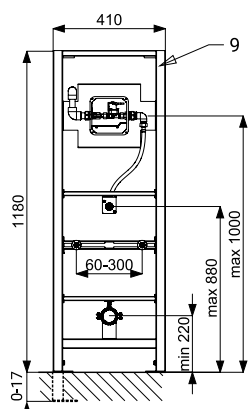

## Vlastnosti

- obsahuje Bluetooth ovládání (placená aplikace Sanela Control ke stažení)
- včetně montážního rámu SLR 22
- rám určený do sádkartonových konstrukcí, pro ukotvení na zem a do zadní zdi
- kovová rámová konstrukce s povrchovou úpravou modré práškové lakování
- montážní šrouby M10 a M8, držák odpadu s kolenem Ø 50 mm a vstup vody G 1/2"
- reaguje na přítomnost osoby před pisoárem ve vzdálenosti max 0,7 m od snímače po dobu delší než 7,5 s
- ke spláchnutí dojde po vystoupení osoby ze snímané zóny
- doba splachování je nastavitelná od 0,5 do 15,5 s
- nastavení parametrů a komunikace s elektronikou pomocí aplikace Sanela Control (Bluetooth) nebo dálkového ovladače SLD 03
- samočinné spláchnutí po 24 hodinách od posledního sepnutí ventilu
- hlídání stavu baterie
- možnost regulace průtoku vody kulovým ventilem
- povrch lesklý
- výrobek splňuje parametry spotřeby vody pro třídu 1. podle kritérií programu EU Water Label

## Stavební připravenost

- 1 - přívod vody
- 2 - nerezový kryt s elektronikou
- 3 - plastová montážní krabice s kulovým a elektromagnetickým ventilem
- 4 - snímaná oblast
- 5 - výtok do pisoáru
- 6 - bateriové pouzdro
- 7 - pisoár
- 8 - sifon
- 9 - montážní rám SLR 22

## Technická specifikace

<b>Rozměr nerezového krytu</b>	170 x 170 x 10 mm
<b>Rozměr montážní krabice</b>	140 x 140 x 75 mm
<b>Rozměr rámu</b>	1120 - 1290 x 410 x 155 - 235 mm
<b>Napájecí napětí</b>	6 V
<b>Příkon</b>	3 W
<b>Dosah</b>	0,6 - 0,75 m
<b>Doporučený pracovní tlak</b>	0,1 - 0,6 MPa
<b>Průtok</b>	18 l/min (inf. údaj)
<b>Vstup vody</b>	vnější závit G 3/4"
<b>Výstup vody</b>	výtoková armatura s těsněním

## Specifikace dodávky

SLP 03KB - obj. č. 01032

nerezový kryt s elektronikou včetně modulu Bluetooth, plastová montážní krabice se šroubením, elektromagnetickým ventilem a kulovým ventilem, 4 ks AA alkalických baterií 1,5 V 2700 mAh, propojovací flexi hadice, výtoková armatura s těsněním, montážní rám SLR 22