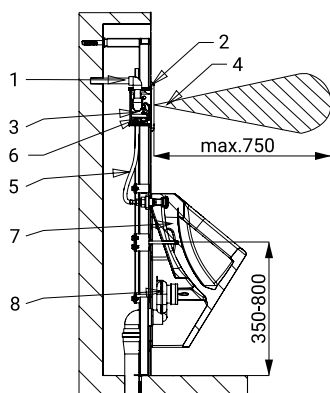

## Vlastnosti

- obsahuje Bluetooth ovládání (placená aplikace Sanela Control ke stažení)
- včetně montážního rámu SLR 22
- rám určený do sádkartonových konstrukcí, pro ukotvení na zem a do zadní zdi
- kovová rámová konstrukce s povrchovou úpravou modré práškové lakování
- montážní šrouby M10 a M8, držák odpadu s kolenem Ø 50 mm a vstup vody G 1/2"
- reaguje na přítomnost osoby před pisoárem ve vzdálenosti max 0,7 m od snímače po dobu delší než 7,5 s
- ke spláchnutí dojde po vystoupení osoby ze snímané zóny
- doba splachování je nastavitelná od 0,5 do 15,5 s
- nastavení parametrů a komunikace s elektronikou pomocí aplikace Sanela Control (Bluetooth) nebo dálkového ovladače SLD 03
- samočinné spláchnutí po 24 hodinách od posledního sepnutí ventilu
- hlídání stavu baterie
- možnost regulace průtoku vody kulovým ventilem
- povrch lesklý
- výrobek splňuje parametry spotřeby vody pro třídu 1. podle kritérií programu EU Water Label

## Stavební připravenost

- 1 - přívod vody
- 2 - nerezový kryt s elektronikou
- 3 - plastová montážní krabice s kulovým a elektromagnetickým ventilem
- 4 - snímaná oblast
- 5 - výtok do pisoáru
- 6 - bateriové pouzdro
- 7 - pisoár
- 8 - sifon
- 9 - montážní rám SLR 22

## Technická specifikace

<b>Rozměr nerezového krytu</b>	170 x 170 x 10 mm
<b>Rozměr montážní krabice</b>	140 x 140 x 75 mm
<b>Rozměr rámu</b>	1120 - 1290 x 410 x 155 - 235 mm
<b>Napájecí napětí</b>	6 V
<b>Příkon</b>	3 W
<b>Dosah</b>	0,6 - 0,75 m
<b>Doporučený pracovní tlak</b>	0,1 - 0,6 MPa
<b>Průtok</b>	18 l/min (inf. údaj)
<b>Vstup vody</b>	vnější závit G 3/4"
<b>Výstup vody</b>	výtoková armatura s těsněním

## Specifikace dodávky

SLP 03KB - obj. č. 01032

nerezový kryt s elektronikou včetně modulu Bluetooth, plastová montážní krabice se šroubením, elektromagnetickým ventilem a kulovým ventilem, 4 ks AA alkalických baterií 1,5 V 2700 mAh, propojovací flexi hadice, výtoková armatura s těsněním, montážní rám SLR 22