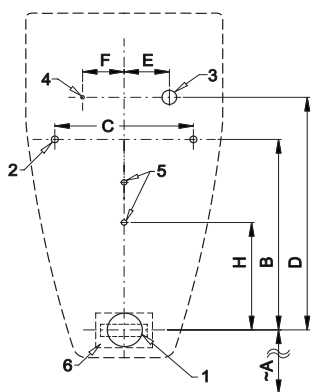

Radarový splachovač pro pisoár VERITY 2. 0 7500 (Villeroy & Boch) SLP 99S

Technický list

SLP 36RS

SLP 36RZ

SMART FLOW

WATER EFFICIENCY

SLP 36RB

Vlastnosti

- URČENO PRO PISOÁR VERITY 2.0 7500 (Villeroy & Boch)
- obsahuje Bluetooth ovládání (aplikace Sanela Control ke stažení)
- PISOÁR SE NEMUSÍ ZASÍLAT NA OSAZENÍ (RADAROVÝ SPLACHOVAČ JE DODÁVÁN SAMOSTATNĚ)
- SLP 99S - předstěnová montáž (přívod vody je realizován flexi hadičkami)
- SLP 99Z - 230 V AC, včetně napájecího zdroje
- SLP 99B - 6 V, včetně pouzdra se 4 ks napájecích baterií
- úsporné splachování jedním litrem vody
- celý splachovací systém je umístěn za pisoárem
- reaguje pouze na použití pisoáru (vyhodnocuje změny, ke kterým dochází uvnitř pisoáru při průtoku kapaliny)
- doba splachování je nastavitelná od 0,5 do 15,5 sekundy
- nastavení parametrů a komunikace s elektronikou pomocí aplikace Sanela Control (Bluetooth) nebo dálkového ovladače SLD 04 bez nutnosti demontáže pisoáru (akustická indikace nastavování)
- samočinné spláchnutí po 6 hodinách od posledního sepnutí ventilu
- možnost regulace průtoku vody rohovým ventilem
- výrobek splňuje parametry spotřeby vody pro třídu 1. podle kritérií programu EU Water Label

Rozměry

- 1 - odpadní potrubí Ø 50 mm
- 2 - 2 x otvory pro úchyty
- 3 - přívod vody G 1/2"
- 4 - přívod napájení 230 V AC (SLP 99Z) nebo 24 V DC (SLP 99S)
- 5 - 2 x otvor pro hmoždinku
- 6 - bateriové pouzdro (SLP 99B)

18 l/min (inf. údaj)

Vstup vody

vnější závit G 1/2"

Výstup vody

výtoková armatura s těsněním

Ilustrační foto:

Ilustrační foto:

Rozměry (mm)	A	B	C	D	E	F	H
SLP 99 - VERITY 2. 0 7500	405	275	180	305	55	70	210