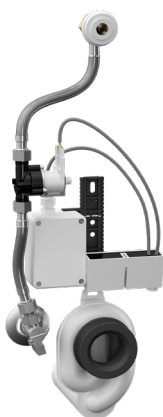

Radarový splachovač pro pisoár VERITY 2. 0 7500 (Villeroy & Boch) SLP 99S

Technický list

SLP 36RS

SLP 36RZ

SMART FLOW

WATER EFFICIENCY

SLP 36RB

Vlastnosti

- URČENO PRO PISOÁR VERITY 2.0 7500 (Villeroy & Boch)
- obsahuje Bluetooth ovládání (aplikace Sanela Control ke stažení)
- PISOÁR SE NEMUSÍ ZASÍLAT NA OSAZENÍ (RADAROVÝ SPLACHOVAČ JE DODÁVÁN SAMOSTATNĚ)
- SLP 99S - předstěnová montáž (přívod vody je realizován flexi hadičkami)
- SLP 99Z - 230 V AC, včetně napájecího zdroje
- SLP 99B - 6 V, včetně pouzdra se 4 ks napájecích baterií
- úsporné splachování jedním litrem vody
- celý splachovací systém je umístěn za pisoárem
- reaguje pouze na použití pisoáru (vyhodnocuje změny, ke kterým dochází uvnitř pisoáru při průtoku kapaliny)
- doba splachování je nastavitelná od 0,5 do 15,5 sekundy
- nastavení parametrů a komunikace s elektronikou pomocí aplikace Sanela Control (Bluetooth) nebo dálkového ovladače SLD 04 bez nutnosti demontáže pisoáru (akustická indikace nastavování)
- samočinné spláchnutí po 6 hodinách od posledního sepnutí ventilu
- možnost regulace průtoku vody rohovým ventilem
- výrobek splňuje parametry spotřeby vody pro třídu 1. podle kritérií programu EU Water Label

Rozměry

- 1 - odpadní potrubí Ø 50 mm
- 2 - 2 x otvory pro úchyty
- 3 - přívod vody G 1/2"
- 4 - přívod napájení 230 V AC (SLP 99Z) nebo 24 V DC (SLP 99S)
- 5 - 2 x otvor pro hmoždinku
- 6 - bateriové pouzdro (SLP 99B)

18 l/min (inf. údaj)

Vstup vody

vnější závit G 1/2"

Výstup vody

výtoková armatura s těsněním

Ilustrační foto:

Ilustrační foto:

Rozměry (mm)	A	B	C	D	E	F	H
SLP 99 - VERITY 2. 0 7500	405	275	180	305	55	70	210