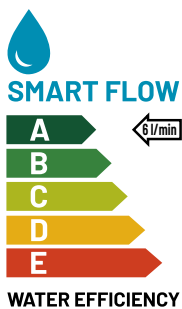

Automatická umyvadlová baterie SLU 56B

SANELA 
we make water cool®

Vlastnosti

- obsahuje Bluetooth ovládání (placená aplikace Sanela Control ke stažení)
- úsporný perlátor, průtok 6 l/min
- hygienický proplach
- je určena pro jednorubkový přívod studené nebo tepelně upravené vody
- reaguje na přítomnost rukou ve snímané zóně okamžitým spuštěním vody
- k vypnutí vody dojde po vyjmutí rukou po uplynutí nastavené doby (možno nastavit v rozsahu 0,25 – 7,75 s)
- bezpečnostní funkce vypnutí vody po 5 minutách
- hlídání stavu baterie
- možnost přepnutí do režimu START/STOP
- nastavení parametrů a komunikace s elektronikou pomocí aplikace Sanela Control (Bluetooth) nebo dálkového ovladače SLD 03
- výrobek splňuje parametry spotřeby vody pro třídu 1. podle kritérií programu EU Water Label