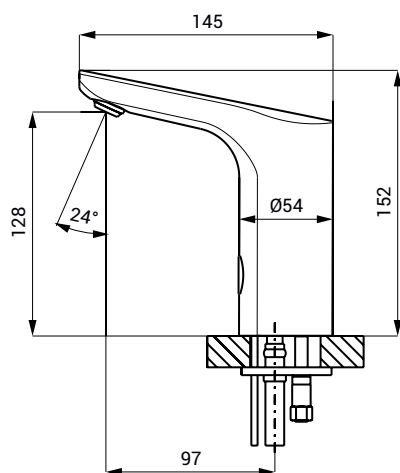

Automatická umyvadlová baterie SLU 56B

SANELA 
we make water cool®

Vlastnosti

- obsahuje Bluetooth ovládání (placená aplikace Sanela Control ke stažení)
- úsporný perlátor, průtok 6 l/min
- hygienický proplach
- je určena pro jednorubkový přívod studené nebo tepelně upravené vody
- reaguje na přítomnost rukou ve snímané zóně okamžitým spuštěním vody
- k vypnutí vody dojde po vyjmutí rukou po uplynutí nastavené doby (možno nastavit v rozsahu 0,25 – 7,75 s)
- bezpečnostní funkce vypnutí vody po 5 minutách
- hlídání stavu baterie
- možnost přepnutí do režimu START/STOP
- nastavení parametrů a komunikace s elektronikou pomocí aplikace Sanela Control (Bluetooth) nebo dálkového ovladače SLD 03
- výrobek splňuje parametry spotřeby vody pro třídu 1. podle kritérií programu EU Water Label

Rozměry

Technická specifikace

Rozměry	152 x 145 mm
Hmotnost	1,62 kg
Napájecí napětí	6 V
Příkon	3 W
Životnost baterií	cca 2 roky (při 100 sepnutích denně)
Dosah	▪ standardně 0,13 - 0,19 m ▪ v režimu START/STOP 0,05 - 0,15 m
Doporučený pracovní tlak	0,1 - 0,6 MPa
Průtok	6 l/min. (inf. údaj)
Vstup vody	vnější závit G 1/2"

Specifikace dodávky

SLU 56B - obj. č. 03565

výtokové ramínko včetně modulu Bluetooth, s elektronikou, elektromagnetický ventil (1 ks), propojovací hadice, 4 ks AA alkalických baterií 1,5 V, 2700 mAh s pouzdrům