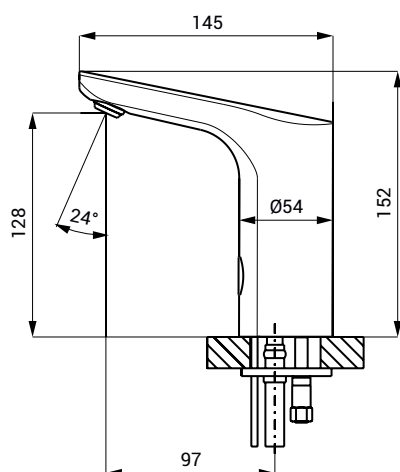

Automatická umyvadlová baterie SLU 56

SANELA 
we make water cool®

Vlastnosti

- obsahuje Bluetooth ovládání (placená aplikace Sanela Control ke stažení)
- úsporný perlátor, průtok 6 l/min
- hygienický proplach
- je určena pro jednorubkový přívod studené nebo tepelně upravené vody
- reaguje na přítomnost rukou ve snímané zóně okamžitým spuštěním vody
- k vypnutí vody dojde po vyjmutí rukou po uplynutí nastavené doby (možno nastavit v rozsahu 0,25 – 7,75 s)
- bezpečnostní funkce vypnutí vody po 5 minutách
- možnost přepnutí do režimu START/STOP
- nastavení parametrů a komunikace s elektronikou pomocí aplikace Sanela Control (Bluetooth) nebo dálkového ovladače SLD 03
- výrobek splňuje parametry spotřeby vody pro třídu 1. podle kritérií programu EU Water Label

Rozměry

Technická specifikace

Rozměry	152 x 145 mm
Hmotnost	1,5 kg
Napájecí napětí	24 V DC
Příkon	7 W
Dosah	▪ standardně 0,13 - 0,19 m ▪ v režimu START/STOP 0,05 - 0,15 m
Doporučený pracovní tlak	0,1 - 0,6 MPa
Průtok	6 l/min. (inf. údaj)
Vstup vody	vnější závit G 1/2"