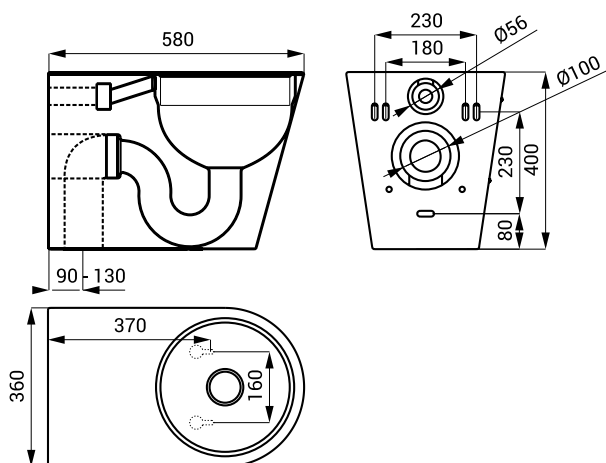

Technický list

Vlastnosti

- antivandalové provedení
- na podlaze stojící WC se zkrácenou odpadní trubkou pro možnou instalaci odpadního kolena do zdi nebo do podlahy
- montáž přes servisní otvor
- vyztužené polyuretanem (snížená hlučnost, zvýšená pevnost)
- materiál nerezová ocel AISI 304 (1.4301)
- povrch matný

Rozměry

Technická specifikace

Rozměry	580 x 360 x 400 mm
Hmotnost	13 kg
Tloušťka materiálu	1,5 / 3 mm

Specifikace dodávky

SLWN 30 - obj. č. 94302 nerezové WC

Doporučené příslušenství

- SLR 03 - obj. č. 08030 montážní rám pro závěsné WC a splachovač, který je umístěn v prostoru nad WC (SLW 01NK, SLW 01P, SLW 01PA, SLW 03PA, SLP 05)
- SLR 03A - obj. č. 08032 montážní rám pro závěsné WC a splachovač, který je umístěn v prostoru nad WC (SLW 01NK, SLW 01P, SLW 01PA, SLW 03PA, SLP 05)
- SLR 21 - obj. č. 08210 rám s nádržkou určený do sádkartonových konstrukcí
- SLR 21A - obj. č. 08212 montážní rám pro závěsné WC a splachovací tlačítka (mechanická, infračervená a kapacitní dotyková)