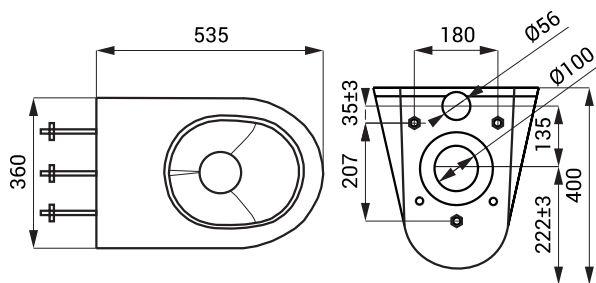

## Vlastnosti

- antivandálové provedení
- použití pro věznice
- závěsné WC
- montáž přes závitové tyče (M12, délka 190 mm)  
z druhé strany stěny
- materiál AISI - 304
- povrch matný

## Rozměry

## Specifikace dodávky

SLWN 12 - obj. č. 94120

nerezové WC, závitové tyče M12