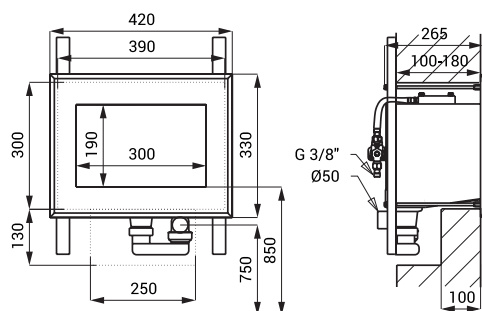

Rozměry

Technická specifikace

Napájecí napětí

- SLUN 75E, 76E, 76ET 24 V DC
- SLUN 75EB, 76EB, 76ETB 6 V

Příkon

- při napájení 24 V DC 7 W
- při napájení 6 V 3 W

Životnost baterií

- 4 ks AA alkalických baterií cca 2 roky (při 100 sepnutích denně)