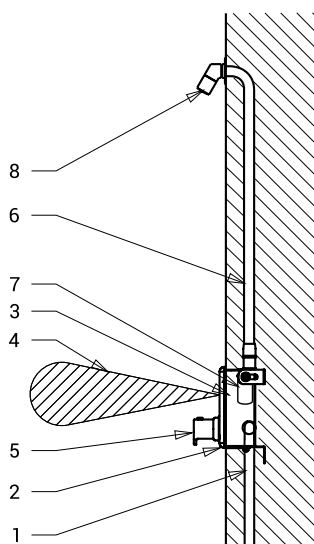

Automatické ovládání sprchy s elektronikou ALS s termostatem SLS 02TAB

SANELA
we make water cool®

Technický list

Vlastnosti

- obsahuje Bluetooth ovládání (aplikace Sanela Control ke stažení)
- hygienický proplach
- je určeno pro přívod teplé a studené vody, nastavení teploty termostatickou kartuší
- s pojistkou proti opaření
- uzavření horké vody při výpadku studené vody do 1 s
- reaguje na přítomnost osoby ve snímané zóně spuštěním vody
- k vypnutí vody dojde po vystoupení osoby ze snímané zóny (možno nastavit v rozsahu 0,25 - 7,75 s), standardně 3 s
- bezpečnostní funkce vypnutí vody po 5 minutách
- hlídání stavu baterie
- možnost přepnutí do režimu START/STOP
- nastavení parametrů a komunikace s elektronikou pomocí aplikace Sanela Control (Bluetooth) nebo dálkového ovladače SLD 03
- povrch lesklý

Stavební připravenost

- 1 - přívod vody
- 2 - nerezový kryt s elektronikou
- 3 - montážní krabice
- 4 - snímaná oblast
- 5 - termostatická kartuše
- 6 - výtok vody
- 7 - bateriové pouzdro
- 8 - sprchová hlavice (není součástí dodávky)

Technická specifikace

Rozměr nerezového krytu	170 x 170 x 10 mm
Rozměr montážní krabice	155 x 155 x 82 mm
Váha	3,43 kg
Tloušťka materiálu	1 mm
Napájecí napětí	6 V
Příkon	3 W
Životnost baterií	cca 2 roky
▪ 4 ks AA alkalických baterií	1,5 V, 2700 mAh (při 100 sepnutích denně)
Dosah	0,27 - 0,35 m
▪ standardně	0,05 - 0,15 m
▪ v režimu START/STOP	0,1 - 0,6 MPa
Doporučený pracovní tlak	12 l/min. (inf. údaj)
Průtok	vnitřní závit G 1/2"
Vstup vody	vnitřní závit G 1/2"
Výstup vody	