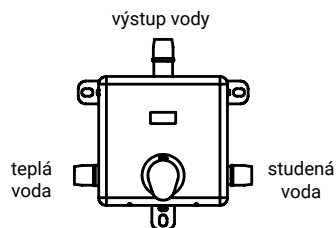

Automatické ovládání sprchy s elektronikou ALS s termostatem SLS 02TAB

SANELA
we make water cool®

Technický list

Vlastnosti

- obsahuje Bluetooth ovládání (aplikace Sanela Control ke stažení)
- hygienický proplach
- je určeno pro přívod teplé a studené vody, nastavení teploty termostatickou kartuší
- s pojistkou proti opaření
- uzavření horké vody při výpadku studené vody do 1 s
- reaguje na přítomnost osoby ve snímané zóně spuštěním vody
- k vypnutí vody dojde po vystoupení osoby ze snímané zóny (možno nastavit v rozsahu 0,25 - 7,75 s), standardně 3 s
- bezpečnostní funkce vypnutí vody po 5 minutách
- hlídání stavu baterie
- možnost přepnutí do režimu START/STOP
- nastavení parametrů a komunikace s elektronikou pomocí aplikace Sanela Control (Bluetooth) nebo dálkového ovladače SLD 03
- povrch lesklý

Technická specifikace

Rozměr nerezového krytu	170 x 170 x 10 mm
Rozměr montážní krabice	155 x 155 x 82 mm
Váha	3,43 kg
Tloušťka materiálu	1 mm
Napájecí napětí	6 V
Příkon	3 W
Životnost baterií	cca 2 roky
▪ 4 ks AA alkalických baterií	1,5 V, 2700 mAh (při 100 sepnutích denně)
Dosah	0,27 - 0,35 m
▪ standardně	0,05 - 0,15 m
▪ v režimu START/STOP	0,1 - 0,6 MPa
Doporučený pracovní tlak	12 l/min. (inf. údaj)
Průtok	vnitřní závit G 1/2"
Vstup vody	vnitřní závit G 1/2"
Výstup vody	

Specifikace dodávky

SLS 02TAB - obj. č. 02025 nerezový kryt s elektronikou včetně modulu Bluetooth, nerezová montážní krabice se šroubením, elektromagnetickým ventilem, kulovým ventilem a termostatickou kartuší, 4 ks AA alkalických baterií 1,5 V, 2700 mAh