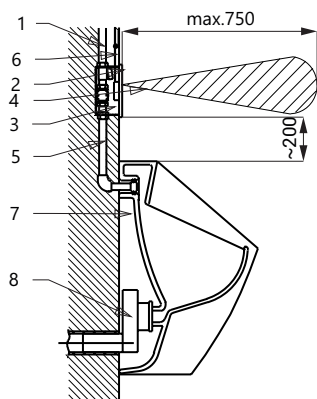

SLP 02K

Vlastnosti

- reaguje na přítomnost osoby před pisoárem ve vzdálenosti max 0,7 m od snímače po dobu delší než 7,5 s
- ke spláchnutí dojde po vystoupení osoby ze snímané zóny
- doba splachování je nastavitelná od 0,5 do 15,5 s
- nastavení parametrů pomocí dálkového ovladače SLD 03
- samočinné spláchnutí po 24 hodinách od posledního sepnutí ventilu
- hlídání stavu baterie (SLP 06K)
- možnost regulace průtoku vody kulovým ventilem

Stavební připravenost

- 1 - přívod vody
- 2 - nerezový kryt s elektronikou
- 3 - montážní krabice
- 4 - snímaná oblast
- 5 - propojení s pisoárem
- 6 - přívod napájení
- 7 - pisoár
- 8 - sifon

Technická specifikace

Rozměr nerezového krytu	170 x 170 x 10 mm
Rozměr montážní krabice	140 x 140 x 75 mm
Napájecí napětí	
▪ SLP 02K	24 V DC
▪ SLP 02KZ	230 V AC/50 Hz
▪ SLP 06K	6 V
Příkon	
▪ při napájení 24 V DC	7 W
▪ při napájení 6 V	3 W
Dosah	
	0,6 - 0,75 m
Doporučený pracovní tlak	
	0,1 - 0,6 MPa
Průtok	
	18 l/min (inf. údaj)
Vstup vody	
	vnější závit G 3/4"
Výstup vody	
	vnější závit G 3/4"