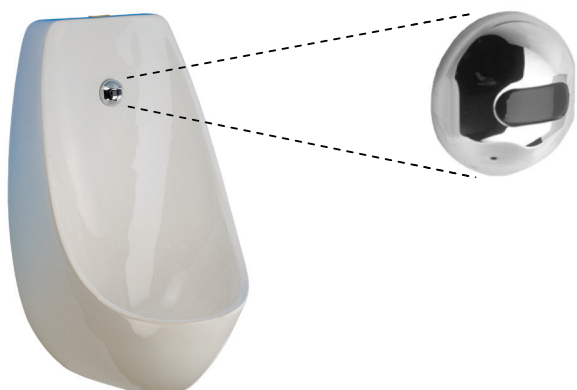

Keramický pisoár s automatickým splachovačem SLP 17

SLP 17 - Domino

Vlastnosti

- reaguje na přítomnost osoby před pisoárem ve vzdálenosti max 0,7 m od snímače po dobu delší než 7,5 s
- ke spláchnutí dojde po vystoupení osoby ze snímané zóny
- doba splachování je nastavitelná od 0,5 do 15,5 s
- nastavení parametrů pomocí dálkového ovladače SLD 03
- samočinné spláchnutí po 24 hodinách od posledního sepnutí ventilu
- hlídání stavu baterie (u variant s indexem B)

Stavební připravenost

- 1 - odpadní potrubí Ø 40 mm
- 2 - otvory pro úchyty
- 3 - přívod vody
- 4 - přívodní napájení 24 V DC

Technická specifikace

Napájecí napětí

- SLP 17 24 V DC
- SLP 17B 6 V

Příkon

- při napájení 24 V DC 7 W
- při napájení 6 V 3 W

Dosah

0,6 - 0,75 m

Doporučený pracovní tlak

0,1 - 0,6 MPa

Průtok

18 l/min (inf. údaj)

Vstup vody

vnější závit G 1/2"

Výstup vody

splachovací hlavice

Rozměry (mm)	A	B	C	D	E	F	G
SLP 17 - Domino	420	638	150		70	180	90

* pro výšku přední hrany pisoáru 650 mm nad zemí

Specifikace dodávky

- SLP 17 - obj. č. 01170 keramický pisoár, splachovací hlavice s elektronikou, elektromagnetický ventil,
SLP 17B - obj. č. 11176 rohový ventil, propojovací hadice, úchyťová sada, 4 ks AA alkalických baterií
1,5 V, 2700 mAh (SLP 17B)