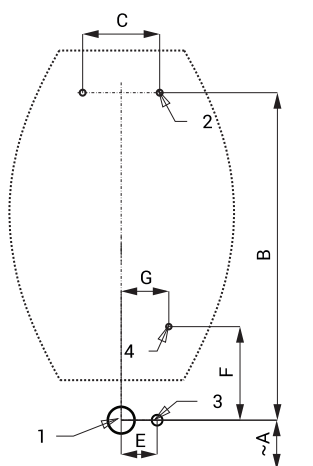

Keramický pisoár s automatickým splachovačem SLP 17

SLP 17 - Domino

Vlastnosti

- reaguje na přítomnost osoby před pisoárem ve vzdálenosti max 0,7 m od snímače po dobu delší než 7,5 s
- ke spláchnutí dojde po vystoupení osoby ze snímané zóny
- doba splachování je nastavitelná od 0,5 do 15,5 s
- nastavení parametrů pomocí dálkového ovladače SLD 03
- samočinné spláchnutí po 24 hodinách od posledního sepnutí ventilu
- hlídání stavu baterie (u variant s indexem B)

Stavební připravenost

- 1 - odpadní potrubí Ø 40 mm
- 2 - otvory pro úchyty
- 3 - přívod vody
- 4 - přívodní napájení 24 V DC

Technická specifikace

Napájecí napětí

- SLP 17 24 V DC
- SLP 17B 6 V

Příkon

- při napájení 24 V DC 7 W
- při napájení 6 V 3 W

Dosah

0,6 - 0,75 m

Doporučený pracovní tlak

0,1 - 0,6 MPa

Průtok

18 l/min (inf. údaj)

Vstup vody

vnější závit G 1/2"

Výstup vody

splachovací hlavice

Rozměry (mm)	A	B	C	D	E	F	G
SLP 17 - Domino	420	638	150		70	180	90

* pro výšku přední hrany pisoáru 650 mm nad zemí

Specifikace dodávky

- SLP 17 - obj. č. 01170 keramický pisoár, splachovací hlavice s elektronikou, elektromagnetický ventil,
SLP 17B - obj. č. 11176 rohový ventil, propojovací hadice, úchyťová sada, 4 ks AA alkalických baterií
1,5 V, 2700 mAh (SLP 17B)