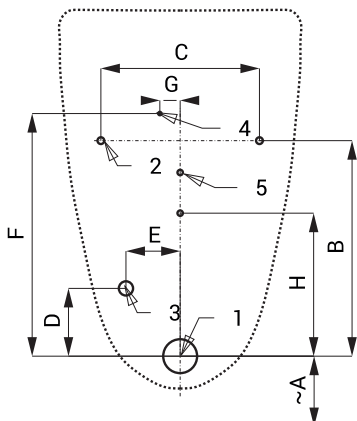

Radarový splachovač pro pisoár Ecco (Golf) SLP 36RS

Vlastnosti

- radarový splachovač pro pisoár Ecco (Golf) č. K5538 (Ideal Standard)
- úsporné splachování jedním litrem vody
- jednoduchá montáž podle šablony
- celý splachovací systém je umístěn za pisoárem
- reaguje pouze na použití pisoáru (vyhodnocuje změny, ke kterým dochází uvnitř pisoáru při průtoku kapaliny)
- doba splachování je nastavitelná od 0,5 do 15,5 s
- nastavení parametrů pomocí dálkového ovladače SLD 04 bez nutnosti demontáže pisoáru (akustická indikace nastavování)
- samočinné spláchnutí po 6 hodinách od posledního sepnutí ventilu
- hlídání stavu baterie (u variant s indexem B)
- možnost regulace průtoku vody rohovým ventilem
- po spláchnutí provede splachovač krátké doplnění vody do sifonu

Stavební připravenost

- 1 - odpadní potrubí Ø 50 mm
2 - otvory pro úchyty
3 - přívod vody
4 - napájecí napětí 24 V DC nebo 230 V AC
5 - otvory pro hmoždinky

| Rozměry (mm) | A | B | C | D | E | F | G | H |
|---------------|-----|-----|-----|-----|----|-----|----|-----|
| SLP 36 - Ecco | 365 | 318 | 234 | 100 | 80 | 358 | 30 | 211 |

* pro výšku přední hrany pisoáru 650 mm nad zemí

Specifikace dodávky

- SLP 36RS - obj. č. 11365 radarový splachovač na montážní liště, elektromagnetický ventil, propojovací hadice,
SLP 36RZ - obj. č. 01365 rohový ventil s filtrem a zpětnou klapkou, vtoková armatura s těsněním, sifon,
SLP 36RB - obj. č. 11367 montážní šablona, napájecí zdroj (SLP 36RZ), 4 ks AA alkalických baterií 1,5 V, 2700 mAh s pouzdrem (SLP 36RB)

18 l/min (inf. údaj)

Vstup vody

vnější závit G 1/2"

Výstup vody

vtoková armatura s těsněním

Ilustrační foto: