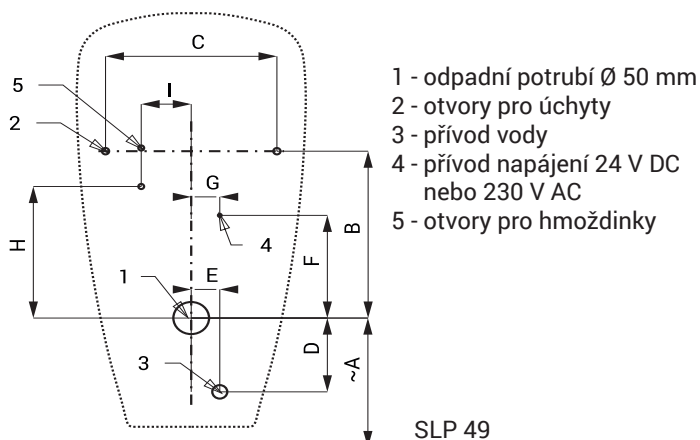

Stavební připravenost

Rozměry (mm)	A	B	C	D	E	F	G	H	I
SLP 49 - CAPRINO PLUS	400	260	240	115	40	160	40	205	70

* pro výšku přední hrany pisoáru 650 mm nad zemí

Specifikace dodávky

1. SLP 49RS - obj. č. 11495 keramický pisoár s radarovým splachovačem na montážní liště, elektromagnetický ventil, propojovací hadice, rohový ventil s filtrem a zpětnou klapkou, vtoková armatura s těsněním, sifon, úchyťová sada, montážní šablona, napájecí zdroj (SLP 49RZ), 4 ks AA alkalických baterií 1,5 V, 2700 mAh s pouzdrem (SLP 49RB)
2. SLP 49RZ - obj. č. 01495
3. SLP 49RB - obj. č. 01491

Technická specifikace

Napájecí napětí

- SLP 49RB 6 V
- SLP 49RS 24 V DC
- SLP 49RZ 230 V AC/50 Hz

Příkon

- při napájení 24 V DC 8 W
- při napájení 6 V 3 W

Doporučený pracovní tlak

1. 0,1 - 0,6 MPa
2. Průtok 18 l/min (inf. údaj)
   Vstup vody vnější závit G 1/2"
   Výstup vody vtoková armatura s těsněním