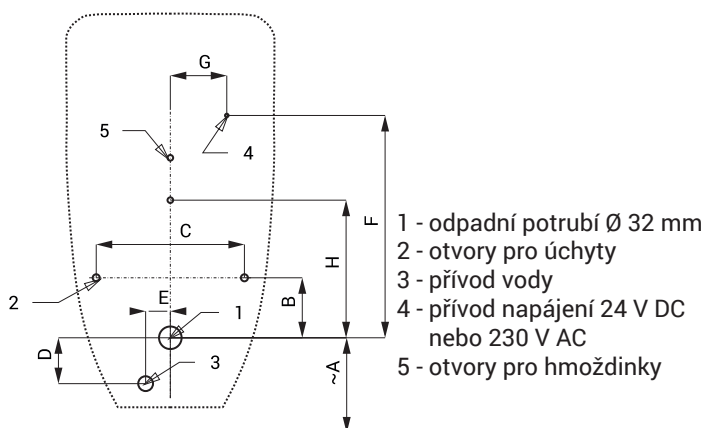

Radarový splachovač pro pisoár D-Code SLP 54RS

Vlastnosti

- radarový splachovač pro pisoár D-Code (Duravit) č. 082930
- jednoduchá montáž podle šablony
- celý splachovací systém je umístěn za pisoárem
- reaguje pouze na použití pisoáru (vyhodnocuje změny, ke kterým dochází uvnitř pisoáru při průtoku kapaliny)
- doba splachování je nastavitelná od 0,5 do 15,5 s
- nastavení parametrů pomocí dálkového ovladače SLD 04 bez nutnosti demontáže pisoáru (akustická indikace nastavování)
- samočinné spláchnutí po 6 hodinách od posledního sepnutí ventilu
- hlídání stavu baterie (u variant s indexem B)
- možnost regulace průtoku vody rohovým ventilem
- po spláchnutí provede splachovač krátké doplnění vody do sifonu

Stavební připravenost

Rozměry (mm)	A	B	C	D	E	F	G	H
SLP 54 - D - Code	480	85	210	65	35	315	80	195

* pro výšku přední hrany pisoáru 650 mm nad zemí

Technická specifikace

Napájecí napětí

- SLP 54RS 24 V DC
- SLP 54RZ 230 V AC/50 Hz
- SLP 54RB 6 V

Příkon

- při napájení 24 V DC 8 W
- při napájení 6 V 3 W

Doporučený pracovní tlak

0,1 - 0,6 MPa

Průtok

18 l/min (inf. údaj)

Vstup vody

vnější závit G 1/2"

Výstup vody

vtoková armatura s těsněním

Ilustrační foto:

Specifikace dodávky

- SLP 54RS - obj. č. 11545 radarový splachovač na montážní liště, elektromagnetický ventil, propojovací hadice,
SLP 54RZ - obj. č. 01545 rohový ventil s filtrem a zpětnou klapkou, vtoková armatura s těsněním, montážní
SLP 54RB - obj. č. 01541 šablona, napájecí zdroj (SLP 54RZ), 4 ks AA alkalických baterií 1,5 V, 2700 mAh s pouzdrem (SLP 54RB)