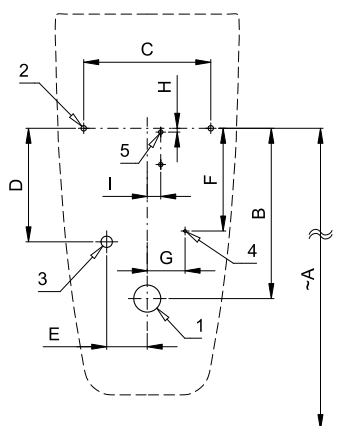

Radarový splachovač pro pisoár Architectura SLP 69RS

Vlastnosti

- radarový splachovač pro pisoár Architectura (Villeroy & Boch) č. 558600, 558700
- úsporné splachování jedním litrem vody
- jednoduchá montáž podle šablony
- celý splachovací systém je umístěn za pisoárem
- reaguje pouze na použití pisoáru (vyhodnocuje změny, ke kterým dochází uvnitř pisoáru při průtoku kapaliny)
- doba splachování je nastavitelná od 0,5 do 15,5 s
- nastavení parametrů pomocí dálkového ovladače SLD 04 bez nutnosti demontáže pisoáru (akustická indikace nastavování)
- samočinné spláchnutí po 6 hodinách od posledního sepnutí ventilu
- hlídání stavu baterie (u variant s indexem B)
- možnost regulace průtoku vody kulovým ventilem
- po spláchnutí provede splachovač krátké doplnění vody do sifonu

Stavební připravenost

- 1 - odpadní potrubí Ø 50 mm
2 - otvory pro úchyty
3 - přívod vody
4 - přívod napájení
5 - otvory pro hmoždinky

Technická specifikace

Napájecí napětí

- SLP 69RS 24 V DC
- SLP 69RZ 230 V AC/50 Hz
- SLP 69RB 6 V

- vnější závit G 1/2"
- vtoková armatura s těsněním

Ilustrační foto:

Architecture 558600

Ilustrační foto:

Architecture 558700

Rozměry (mm)	A	B	C	D	E	F	G	H	I
SLP 69 - Architectura	675	315-375	235	210	75	190	70	7	25

* pro výšku přední hrany pisoáru 650 mm nad zemí

Specifikace dodávky

- SLP 69RS - obj. č. 11695 radarový splachovač na montážní liště, elektromagnetický ventil, propojovací hadice,
SLP 69RZ - obj. č. 01695 rohový ventil s filtrem a zpětnou klapkou, vtoková armatura s těsněním, montážní šablona,
SLP 69RB - obj. č. 11697 napájecí zdroj (SLP 69RZ), 4 ks AA alkalických baterií 1,5 V, 2700 mAh s pouzdem (SLP 69RB)