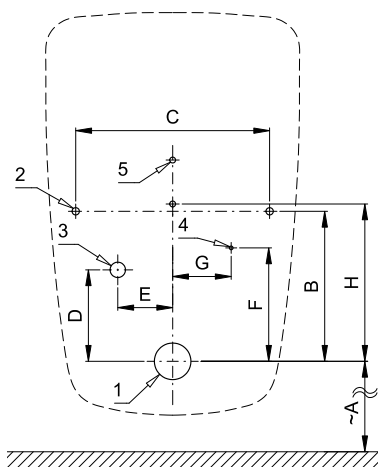

## Stavební připravenost

- 1 - odpadní potrubí Ø 50 mm  
2 - 2 x otvor pro úchyty  
3 - přívod vody G 1/2"  
4 - napájecí kabel 24 V nebo 230 V  
5 - 2 x otvor pro hmoždinky Ø 8 mm

Rozměry (mm)	A	B	C	D	E	F	G	H
SLP 99 - Alföldi	380	205	265	125	75	155	80	215

### Vstup vody

vnější závit G 1/2"