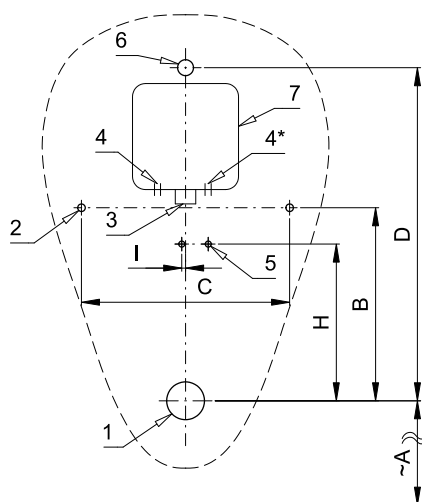

Vlastnosti

- URČENO PRO PISOÁR BLAGNAC (Allia) 00357000
- PISOÁR SE NEMUSÍ ZASÍLAT NA OSAZENÍ (RADAROVÝ SPLACHOVAČ JE DODÁVÁN SAMOSTATNĚ)
- SLP 99R - 24 V DC, součástí výrobku je montážní box s vtokovou armaturou, je nutno ho vestavět do stěny v prostoru za pisoárem
- SLP 99Z - 230 V AC, včetně napájecího zdroje
- úsporné splachování jedním litrem vody
- celý splachovací systém je umístěn za pisoárem
- reaguje pouze na použití pisoáru (vyhodnocuje změny, ke kterým dochází uvnitř pisoáru při průtoku kapaliny)
- doba splachování je nastavitelná od 0,5 do 15,5 sekundy
- nastavení parametrů pomocí dálkového ovládání SLD 04 bez nutnosti demontáže pisoáru (akustická indikace nastavování)
- samočinné spláchnutí po 6 hodinách od posledního sepnutí ventilu
- možnost regulace průtoku vody kulovým ventilem
- po spláchnutí provede splachovač krátké doplnění vody do sifonu

SLP 99R

SLP 99Z

Stavební připravenost

- 1 - odpadní potrubí Ø 50 mm
 2 - 2 x otvory pro úchyty
 3 - přívod vody G 3/4"
 4 - napájecí kabel 24 V DC nebo 230 V AC
 5 - 2 x otvor pro hmoždinku Ø 8 mm
 6 - vtoková armatura s těsněním
 7 - mont. krabice se šroubením a ventilem

Technická specifikace

- Rozměr montážního boxu** 140 x 140 x 75 mm
- Napájecí napětí**
- SLP 99R 24 V DC
 - SLP 99Z 230 V AC/50 Hz
- Příkon**
- při napájení 24 V DC 8 W
- Doporučený pracovní tlak** 0,1 - 0,6 MPa
- Průtok** 18 l/min (inf. údaj)
- Vstup vody** vnější závit G 3/4"
- Výstup vody** výtoková armatura s těsněním

Ilustrační foto:

SLA 111

SLA 11A

SLA 11B

SLA 11C

Rozměry (mm)	A	B	C	D	H	I
SLP 99 - BLAGNAC	375	255	275	440	207	5

* pro výšku přední hrany pisoáru 650 mm nad zemí

Specifikace dodávky