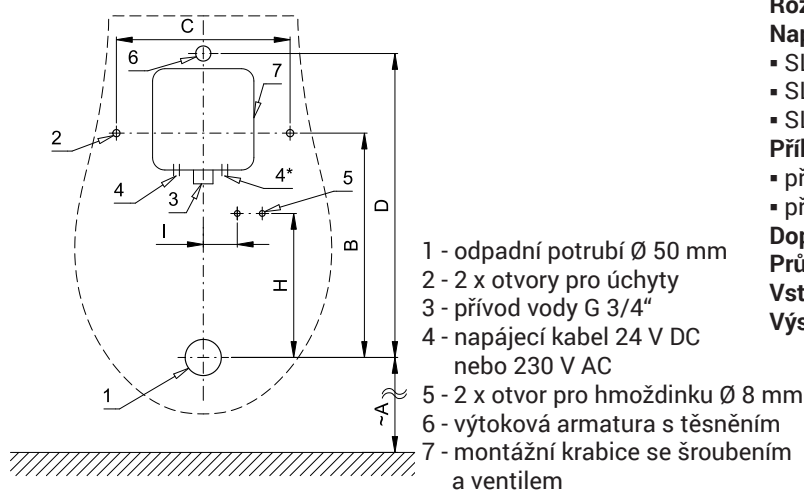

Radarový splachovač pro pisoár NUVOLA (Azzura) nrv 100 or SLP 99

Vlastnosti

- URČENO PRO PISOÁR NUVOLA (Azzura) nrv 100 or
- PISOÁR SE NEMUSÍ ZASÍLAT NA OSAZENÍ (RADAROVÝ SPLACHOVAČ JE DODÁVÁN SAMOSTATNĚ)
- SLP 99S - 24 V DC, součástí výrobku je montážní box s výtokovou armaturou, je nutno ho vestavět do stěny v prostoru za pisoárem
- SLP 99Z - 230 V AC, včetně napájecího zdroje
- SLP 99B - 6 V, včetně pouzdra se 4 ks napájecích baterií
- úsporné splachování jedním litrem vody
- celý splachovací systém je umístěn za pisoárem
- reaguje pouze na použití pisoáru (vyhodnocuje změny, ke kterým dochází uvnitř pisoáru při průtoku kapaliny)
- doba splachování je nastavitelná od 0,5 do 15,5 sekundy
- nastavení parametrů pomocí dálkového ovládání SLD 04 bez nutnosti demontáže pisoáru (akustická indikace nastavování)
- samočinné spláchnutí po 6 hodinách od posledního sepnutí ventilu
- možnost regulace průtoku vody rohovým ventilem
- po spláchnutí provede splachovač krátké doplnění vody do sifonu

SLP 99S

SLP 99Z

SLP 99B

Stavební připravenost

Rozměry (mm)	A	B	C	D	H	I
SLP 99 - AZZURA	590	310	240	420	199	47

* pro výšku přední hrany pisoáru 650 mm nad zemí

Technická specifikace

Rozměr montážní krabice	140 x 140 x 75 mm
Napájecí napětí	
▪ SLP 99S	24 V DC
▪ SLP 99Z	230 V AC/50 Hz
▪ SLP 99B	6 V
Příkon	
▪ při napájení 24 V DC	8 W
▪ při napájení 6 V	3 W
Doporučený pracovní tlak	0,1 - 0,6 MPa
Průtok	18 l/min (inf. údaj)
Vstup vody	vnější závit G 3/4"
Výstup vody	výtoková armatura s těsněním

Ilustrační foto:

Specifikace dodávky

- SLP 99S - obj. č. 21992 radarový splachovač na montážní liště, montážní box s výtokovou armaturou, těsněním
SLP 99Z - obj. č. 21994 a elektromagnetickým ventilem, sifon, napájecí zdroj (SLP 99Z), napájecí baterie
SLP 99B - obj. č. 21996 4 ks AA alkalické, 1,5 V, 2700 mAh (SLP 99B)