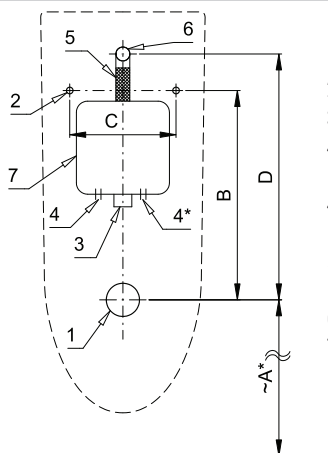

Radarový splachovač pro pisoár 1BOY00 (Catalano) 1BOY00 SLP 99

SLP 99RR

SLP 99RZ

Vlastnosti

- URČENO PRO PISOÁR 1BOY00 (Catalano) 1BOY00
- PISOÁR SE MUSÍ ZASÍLAT NA OSAZENÍ (RADAROVÉ ČIDLO JE NALEPENO NA ZADNÍ STRANĚ PISOÁRU)
- SLP 99RR - 24 V DC, součástí výrobku je montážní box s výtokovou armaturou, je nutno ho vestavět do stěny v prostoru za pisoárem
- SLP 99RZ - 230 V AC, včetně napájecího zdroje
- úsporné splachování jedním litrem vody
- celý splachovací systém je umístěn za pisoárem
- reaguje pouze na použití pisoáru (vyhodnocuje změny, ke kterým dochází uvnitř pisoáru při průtoku kapaliny)
- doba splachování je nastavitelná od 0,5 do 15,5 sekundy
- nastavení parametrů pomocí dálkového ovládání SLD 04 bez nutnosti demontáže pisoáru (akustická indikace nastavování)
- samočinné spláchnutí po 6 hodinách od posledního sepnutí ventilu
- možnost regulace průtoku vody rohovým (kulovým) ventilem
- po spláchnutí provede splachovač krátké doplnění vody do sifonu

Stavební připravenost

- 1 - odpadní potrubí Ø 50 mm
- 2 - 2 x otvory pro úchyty
- 3 - přívod vody G 3/4"
- 4 - napájecí kabel 230 V AC (SLP 99RZ)
- 4* - napájecí kabel 24 V DC (SLP 99RR)
- 5 - prodlužovací díl 50 mm, 1/2" F - 1/2" M
- 6 - vtoková armatura s těsněním
- 7 - montážní krabice se šroubením a ventilem

Rozměry (mm)	A	B	C	D
SLP 99 - 1BOY00	515	315	160	370

* pro výšku přední hrany pisoáru 650 mm nad zemí

Technická specifikace

Rozměr montážního boxu

140 x 140 x 75 mm

Napájecí napětí

- SLP 99RR
- SLP 99RZ

24 V DC
230 V AC/50 Hz

vnější závit G 3/4"

Výstup vody

výtoková armatura s těsněním

Ilustrační foto:

SLA 11

SLA 11A

SLA 11B

SLA 11C