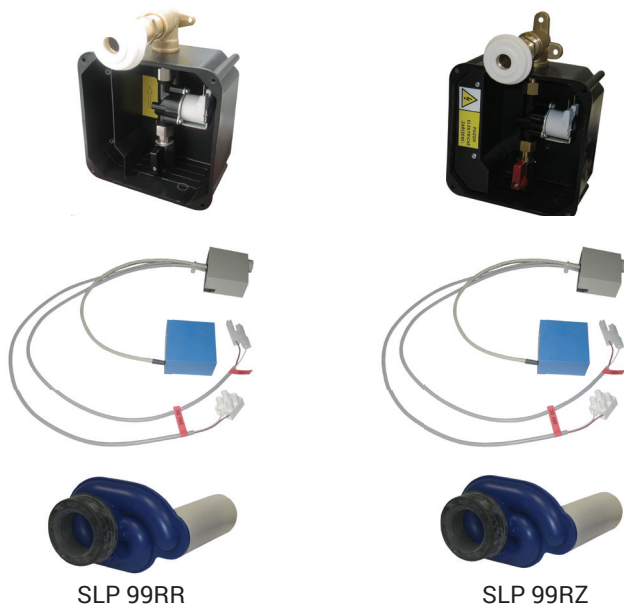

Radarový splachovač pro pisoár 1BOY00 (Catalano) 1BOY00 SLP 99

SLP 99RR

SLP 99RZ

Vlastnosti

- URČENO PRO PISOÁR 1BOY00 (Catalano) 1BOY00
- PISOÁR SE MUSÍ ZASÍLAT NA OSAZENÍ (RADAROVÉ ČIDLO JE NALEPENO NA ZADNÍ STRANĚ PISOÁRU)
- SLP 99RR - 24 V DC, součástí výrobku je montážní box s výtokovou armaturou, je nutno ho vestavět do stěny v prostoru za pisoárem
- SLP 99RZ - 230 V AC, včetně napájecího zdroje
- úsporné splachování jedním litrem vody
- celý splachovací systém je umístěn za pisoárem
- reaguje pouze na použití pisoáru (vyhodnocuje změny, ke kterým dochází uvnitř pisoáru při průtoku kapaliny)
- doba splachování je nastavitelná od 0,5 do 15,5 sekundy
- nastavení parametrů pomocí dálkového ovládání SLD 04 bez nutnosti demontáže pisoáru (akustická indikace nastavování)
- samočinné spláchnutí po 6 hodinách od posledního sepnutí ventilu
- možnost regulace průtoku vody rohovým (kulovým) ventilem
- po spláchnutí provede splachovač krátké doplnění vody do sifonu

Stavební připravenost

- 1 - odpadní potrubí Ø 50 mm
- 2 - 2 x otvory pro úchyty
- 3 - přívod vody G 3/4"
- 4 - napájecí kabel 230 V AC (SLP 99RZ)
- 4* - napájecí kabel 24 V DC (SLP 99RR)
- 5 - prodlužovací díl 50 mm, 1/2" F - 1/2" M
- 6 - vtoková armatura s těsněním
- 7 - montážní krabice se šroubením a ventilem

Rozměry (mm)	A	B	C	D
SLP 99 - 1BOY00	515	315	160	370

* pro výšku přední hrany pisoáru 650 mm nad zemí

Technická specifikace

Rozměr montážního boxu

140 x 140 x 75 mm

Napájecí napětí

- SLP 99RR
- SLP 99RZ

24 V DC
230 V AC/50 Hz

Specifikace dodávky

- SLP 99RR - obj. č. 01992 radarový splachovač lepený, montážní box s výtokovou armaturou, těsněním
SLP 99RZ - obj. č. 01995 a elektromagnetickým ventilem, sifon, napájecí zdroj (SLP 99RZ)