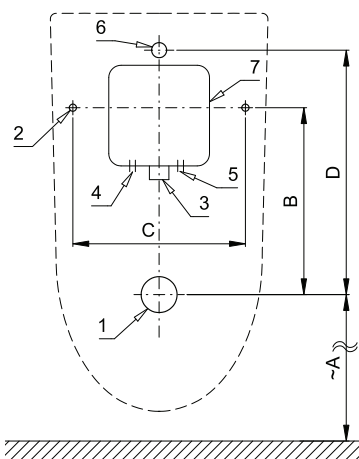

Stavební připravenost

Technická specifikace

- 1 - odpadní potrubí Ø 50 mm
- 2 - 2 x otvory pro úchyty
- 3 - přívod vody G 3/4"
- 4 - napájecí kabel 230 V AC (SLP 99RZ)
- 5 - napájecí kabel 24 V DC (SLP 99RR)
- 6 - výtoková armatura s těsněním
- 7 - montážní krabice se šroubením a ventilem

Rozměr montážního boxu

140 x 140 x 75 mm

Napájecí napětí

- SLP 99RR
- SLP 99RZ

24 V DC

230 V AC/50 Hz

Příkon

- při napájení 24 V DC

8 W

Doporučený pracovní tlak

0,1 - 0,6 MPa

Průtok

18 l/min (inf. údaj)

Vstup vody

vnější závit G 3/4"

Výstup vody

výtoková armatura s těsněním

Ilustrační foto:

SLA 11

SLA 11A

SLA 11B

SLA 11C

Rozměry (mm)	A	B	C	D
SLP 99 - Catalano	490	260	240	340

* pro výšku přední hrany pisoáru 650 mm nad zemí