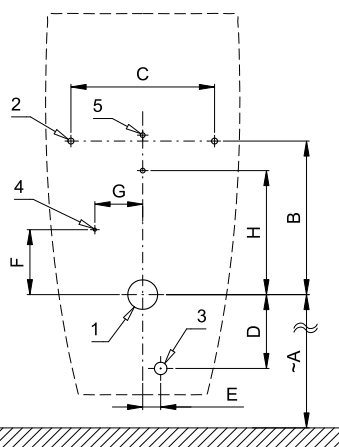

## Technická specifikace

- 1 - odpadní potrubí Ø 50 mm
- 2 - 2 x otvory pro úchyty
- 3 - přívod vody G 1/2"
- 4 - přívod napájení 230 V AC (SLP 99Z) nebo 24 V DC (SLP 99S)
- 5 - 2 x otvor pro hmoždinku