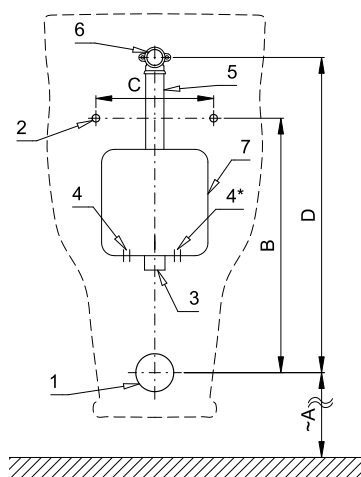

## Vlastnosti

- URČENO PRO PISOÁR Century (Villeroy Boch) č.7553
- PISOÁR SE MUSÍ ZASÍLAT NA OSAZENÍ (RADAROVÉ ČIDLO JE NALEPENO NA ZADNÍ STRANĚ PISOÁRU)
- SLP 99RR - 24V DC, součástí výrobku je montážní box s vtokovou armaturou, je nutno ho vestavět do stěny v prostoru za pisoárem
- SLP 99RZ - 230V AC, včetně napájecího zdroje
- SLP 99RB - 6V, včetně 4 ks napájecích baterií
- úsporné splachování jedním litrem vody
- celý splachovací systém je umístěn za pisoárem
- reaguje pouze na použití pisoáru (vyhodnocuje změny, ke kterým dochází uvnitř pisoáru při průtoku kapaliny)
- doba splachování je nastavitelná od 0,5 do 15,5 sekundy
- vstupní zpoždění (min. délka změn registrovaných radarovým senzorem nutná pro vyvolání spláchnutí) je nastavitelná od 6 do 15 s
- nastavení parametrů pomocí dálkového ovládání SLD 04 bez nutnosti demontáže pisoáru (akustická indikace nastavování)
- samočinné spláchnutí po 6 hodinách od posledního sepnutí ventilu
- možnost regulace průtoku vody rohovým (kulovým) ventilem
- po spláchnutí provede splachovač krátké doplnění vody do sifonu

## Stavební připravenost

- 1 - odpadní potrubí Ø 50 mm
- 2 - 2x otvory pro úchyty
- 3 - přívod vody G 3/4"
- 4 - napájecí kabel 230V u varianty SLP99RZ \*napájecí kabel 24V u varianty SLP 99RR
- 5 - prodloužení 100mm
- 6 - Vtoková armatura s těsněním
- 7 - Mont. Krabice se šroubením a ventilem

Rozměry (mm)	A	B	C	D
SLP 99 - Century	385	335	155	415

## Technická specifikace

<b>Rozměr montážního boxu</b>	cca 140 x 140 x 75 mm
<b>Napájecí napětí</b>	
▪ SLP 99RR	24V DC
▪ SLP 99RZ	230V AC/50Hz
▪ SLP 99RB	6V
<b>Příkon</b>	
▪ při napájení 24V DC	8 W
▪ při napájení 6V	3 W
<b>Doporučený pracovní tlak</b>	0,1 - 0,6 MPa
<b>Průtok</b>	12 l/min (inf. údaj)
<b>Vstup vody</b>	vnější závit G 3/4"
<b>Výstup vody</b>	výtoková armatura s těsněním