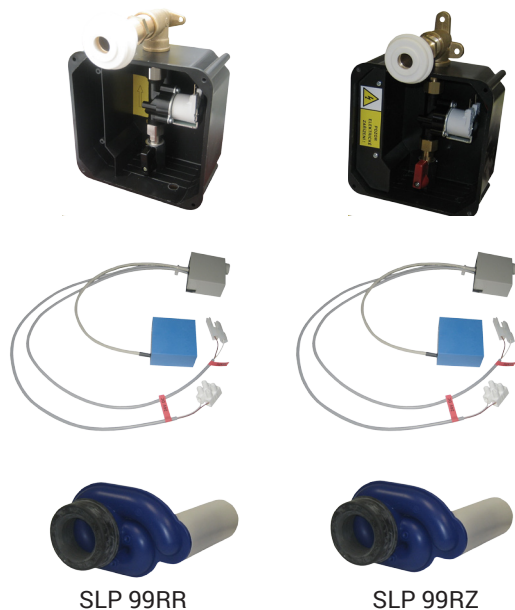

# Radarový splachovač pro pisoár Century 7553 SLP 99

SLP 99RR

SLP 99RZ

Varianta RB má navíc pouzdro s 4 ks alkalických baterií

## Vlastnosti

- URČENO PRO PISOÁR Century (Villeroy Boch) č.7553
- PISOÁR SE MUSÍ ZASÍLAT NA OSAZENÍ (RADAROVÉ ČIDLO JE NALEPENO NA ZADNÍ STRANĚ PISOÁRU)
- SLP 99RR - 24V DC, součástí výrobku je montážní box s vtokovou armaturou, je nutno ho vestavět do stěny v prostoru za pisoárem
- SLP 99RZ - 230V AC, včetně napájecího zdroje
- SLP 99RB - 6V, včetně 4 ks napájecích baterií
- úsporné splachování jedním litrem vody
- celý splachovací systém je umístěn za pisoárem
- reaguje pouze na použití pisoáru (vyhodnocuje změny, ke kterým dochází uvnitř pisoáru při průtoku kapaliny)
- doba splachování je nastavitelná od 0,5 do 15,5 sekundy
- vstupní zpoždění (min. délka změn registrovaných radarovým senzorem nutná pro vyvolání spláchnutí) je nastavitelná od 6 do 15 s
- nastavení parametrů pomocí dálkového ovládání SLD 04 bez nutnosti demontáže pisoáru (akustická indikace nastavování)
- samočinné spláchnutí po 6 hodinách od posledního sepnutí ventilu
- možnost regulace průtoku vody rohovým (kulovým) ventilem
- po spláchnutí provede splachovač krátké doplnění vody do sifonu

## Stavební připravenost

- 1 - odpadní potrubí Ø 50 mm
- 2 - 2x otvory pro úchyty
- 3 - přívod vody G 3/4"
- 4 - napájecí kabel 230V u varianty SLP99RZ \*napájecí kabel 24V u varianty SLP 99RR
- 5 - prodloužení 100mm
- 6 - Vtoková armatura s těsněním
- 7 - Mont. Krabice se šroubením a ventilem

## Technická specifikace

<b>Rozměr montážního boxu</b>	cca 140 x 140 x 75 mm
<b>Napájecí napětí</b>	
▪ SLP 99RR	24V DC
▪ SLP 99RZ	230V AC/50Hz
▪ SLP 99RB	6V
<b>Příkon</b>	
▪ při napájení 24V DC	8 W
▪ při napájení 6V	3 W
<b>Doporučený pracovní tlak</b>	0,1 - 0,6 MPa
<b>Průtok</b>	12 l/min (inf. údaj)
<b>Vstup vody</b>	vnější závit G 3/4"
<b>Výstup vody</b>	výtoková armatura s těsněním