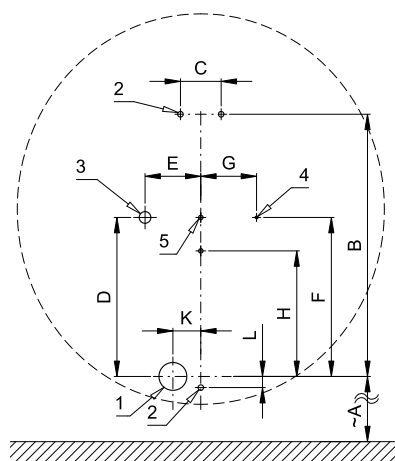

Radarový splachovač pro pisoár BALL (Cielo) ORBL SLP 99

Vlastnosti

- URČENO PRO PISOÁR BALL (Cielo) ORBL
- PISOÁR SE NEMUSÍ ZASÍLAT NA OSAZENÍ (RADAROVÝ SPLACHOVAČ JE DODÁVÁN SAMOSTATNĚ)
- SLP 99S - 24 V DC, předstěnová montáž (přívod vody je realizován flexi hadičkami)
- SLP 99Z - 230 V AC, včetně napájecího zdroje
- SLP 99B - 6 V, včetně pouzdra se 4 ks napájecích baterií
- úsporné splachování jedním litrem vody
- celý splachovací systém je umístěn za pisoárem
- reaguje pouze na použití pisoáru (vyhodnocuje změny, ke kterým dochází uvnitř pisoáru při průtoku kapaliny)
- doba splachování je nastavitelná od 0,5 do 15,5 sekundy
- nastavení parametrů pomocí dálkového ovládání SLD 04 bez nutnosti demontáže pisoáru (akustická indikace nastavování)
- samočinné spláchnutí po 6 hodinách od posledního sepnutí ventilu
- možnost regulace průtoku vody rohovým ventilem
- po spláchnutí provede splachovač krátké doplnění vody do sifonu

SLP 99S

SLP 99Z

SLP 99B

Stavební připravenost

- 1 - odpadní potrubí Ø 50 mm
2 - 2 x otvory pro úchyty
3 - přívod vody G 1/2"
4 - napájecí kabel 24 V DC
nebo 230 V AC
5 - 2 x otvor pro hmoždinku Ø 8 mm

Technická specifikace

Vstup vody

vnější závit G 1/2"

Výstup vody

vnitřní závit G 1/2"

Ilustrační foto:

SLA 11

SLA 11A

SLA 11B

SLA 11C

Rozměry (mm)	A	B	C	D	E	F	G	H	K	L
SLP 99 - BALL	448	467	73	285	100	285	100	225	50	33

* pro výšku přední hrany pisoáru 650 mm nad zemí

Specifikace dodávky

- SLP 99S - obj. č. 21992 radarový splachovač na montážní liště, elektromagnetický ventil, propojovací hadice,
SLP 99Z - obj. č. 21994 rohový ventil, sifon, integrovaný napájecí zdroj (SLP 99Z), pouzdro na baterie,
SLP 99B - obj. č. 21996 napájecí baterie 4 ks AA alkalické, 1,5 V, 2700 mAh (SLP 99B)