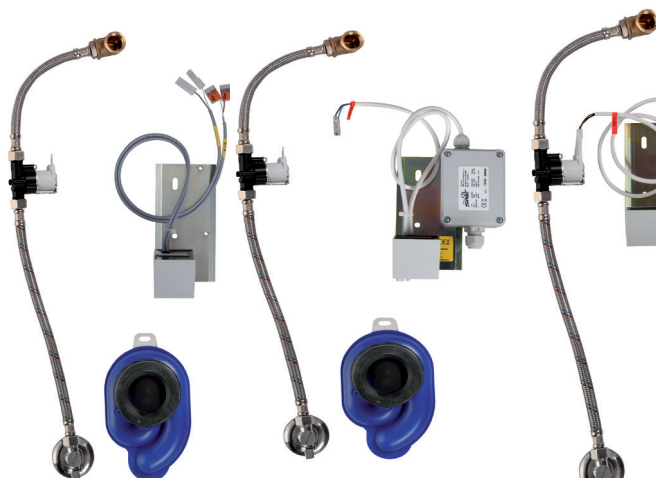

Radarový splachovač pro pisoár BALL (Cielo) ORBL SLP 99

Vlastnosti

- URČENO PRO PISOÁR BALL (Cielo) ORBL
- PISOÁR SE NEMUSÍ ZASÍLAT NA OSAZENÍ (RADAROVÝ SPLACHOVAČ JE DODÁVÁN SAMOSTATNĚ)
- SLP 99S - 24 V DC, předstěnová montáž (přívod vody je realizován flexi hadičkami)
- SLP 99Z - 230 V AC, včetně napájecího zdroje
- SLP 99B - 6 V, včetně pouzdra se 4 ks napájecích baterií
- úsporné splachování jedním litrem vody
- celý splachovací systém je umístěn za pisoárem
- reaguje pouze na použití pisoáru (vyhodnocuje změny, ke kterým dochází uvnitř pisoáru při průtoku kapaliny)
- doba splachování je nastavitelná od 0,5 do 15,5 sekundy
- nastavení parametrů pomocí dálkového ovládání SLD 04 bez nutnosti demontáže pisoáru (akustická indikace nastavování)
- samočinné spláchnutí po 6 hodinách od posledního sepnutí ventilu
- možnost regulace průtoku vody rohovým ventilem
- po spláchnutí provede splachovač krátké doplnění vody do sifonu

SLP 99S

SLP 99Z

SLP 99B

Stavební připravenost

- 1 - odpadní potrubí Ø 50 mm
2 - 2 x otvory pro úchyty
3 - přívod vody G 1/2"
4 - napájecí kabel 24 V DC
nebo 230 V AC
5 - 2 x otvor pro hmoždinku Ø 8 mm

Technická specifikace

Vstup vody

vnější závit G 1/2"

Výstup vody

vnitřní závit G 1/2"

Ilustrační foto:

SLA 11

SLA 11A

SLA 11B

SLA 11C

Rozměry (mm)	A	B	C	D	E	F	G	H	K	L
SLP 99 - BALL	448	467	73	285	100	285	100	225	50	33

* pro výšku přední hrany pisoáru 650 mm nad zemí

Specifikace dodávky

- SLP 99S - obj. č. 21992 radarový splachovač na montážní liště, elektromagnetický ventil, propojovací hadice,
SLP 99Z - obj. č. 21994 rohový ventil, sifon, integrovaný napájecí zdroj (SLP 99Z), pouzdro na baterie,
SLP 99B - obj. č. 21996 napájecí baterie 4 ks AA alkalické, 1,5 V, 2700 mAh (SLP 99B)