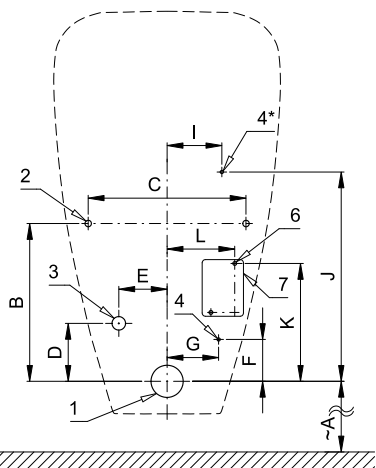

Radarový splachovač pro pisoár DURA PLUS (Duravit) 083036 SLP 99

SLP 99RS

SLP 99RB

SLP 99RZ

Vlastnosti

- URČENO PRO PISOÁR DURA PLUS (Duravit) 083036
- PISOÁR SE MUSÍ ZASÍLAT NA OSAZENÍ (RADAROVÉ ČIDLO JE NALEPENO NA ZADNÍ STRANĚ PISOÁRU)
- SLP 99RS - předstěnová montáž (přívod vody je realizován flexi hadičkami)
- SLP 99RZ - 230 V AC, včetně napájecího zdroje
- SLP 99RB - 6 V, včetně pouzdra se 4 ks napájecích baterií
- úsporné splachování jedním litrem vody
- celý splachovací systém je umístěn za pisoárem
- reaguje pouze na použití pisoáru (vyhodnocuje změny, ke kterým dochází uvnitř pisoáru při průtoku kapaliny)
- doba splachování je nastavitelná od 0,5 do 15,5 sekundy
- nastavení parametrů pomocí dálkového ovládání SLD 04 bez nutnosti demontáže pisoáru (akustická indikace nastavování)
- samočinné spláchnutí po 6 hodinách od posledního sepnutí ventilu
- možnost regulace průtoku vody rohovým ventilem

Stavební připravenost

- 1 - odpadní potrubí Ø 50 mm
- 2 - 2 x otvory pro úchyty
- 3 - přívod vody G 1/2"
- 4 - napájecí kabel 24 V DC nebo 230 V AC
- 6 - 2 x otvor pro hmoždinku Ø 6 mm
- 7 - napájecí zdroj SLZ 06 (SLP 99RZ)

* pro výšku přední hrany pisoáru 650 mm nad zemí

Technická specifikace

Napájecí napětí

- SLP 99RS 24 V DC
- SLP 99RZ 230 V AC/50 Hz
- SLP 99RB 6 V

Příkon

- při napájení 24 V DC 8 W
- při napájení 6 V 3 W

Doporučený pracovní tlak

0,1 - 0,6 MPa

Průtok

18 l/min
(inf. údaj)
vnější závit
G 1/2"
výtoková armatura
s těsněním

Vstup vody

Výstup vody

Ilustrační foto:

SLA 11

SLA 11A