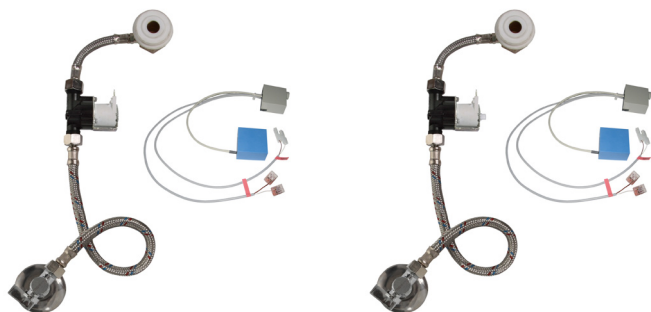

Radarový splachovač pro pisoár DURA PLUS (Duravit) 083036 SLP 99

SLP 99RS

SLP 99RB

SLP 99RZ

Vlastnosti

- URČENO PRO PISOÁR DURA PLUS (Duravit) 083036
- PISOÁR SE MUSÍ ZASÍLAT NA OSAZENÍ (RADAROVÉ ČIDLO JE NALEPENO NA ZADNÍ STRANĚ PISOÁRU)
- SLP 99RS - předstěnová montáž (přívod vody je realizován flexi hadičkami)
- SLP 99RZ - 230 V AC, včetně napájecího zdroje
- SLP 99RB - 6 V, včetně pouzdra se 4 ks napájecích baterií
- úsporné splachování jedním litrem vody
- celý splachovací systém je umístěn za pisoárem
- reaguje pouze na použití pisoáru (vyhodnocuje změny, ke kterým dochází uvnitř pisoáru při průtoku kapaliny)
- doba splachování je nastavitelná od 0,5 do 15,5 sekundy
- nastavení parametrů pomocí dálkového ovládání SLD 04 bez nutnosti demontáže pisoáru (akustická indikace nastavování)
- samočinné spláchnutí po 6 hodinách od posledního sepnutí ventilu
- možnost regulace průtoku vody rohovým ventilem

Stavební připravenost

- 1 - odpadní potrubí Ø 50 mm
- 2 - 2 x otvory pro úchyty
- 3 - přívod vody G 1/2"
- 4 - napájecí kabel 24 V DC nebo 230 V AC
- 6 - 2 x otvor pro hmoždinku Ø 6 mm
- 7 - napájecí zdroj SLZ 06 (SLP 99RZ)

* pro výšku přední hrany pisoáru 650 mm nad zemí

Technická specifikace

Napájecí napětí

- SLP 99RS 24 V DC
- SLP 99RZ 230 V AC/50 Hz
- SLP 99RB 6 V

Příkon

- při napájení 24 V DC 8 W
- při napájení 6 V 3 W

Doporučený pracovní tlak

0,1 - 0,6 MPa

Průtok

18 l/min
(inf. údaj)
vnější závit
G 1/2"
výtoková armatura
s těsněním

Vstup vody

Výstup vody

Ilustrační foto:

SLA 11

SLA 11A