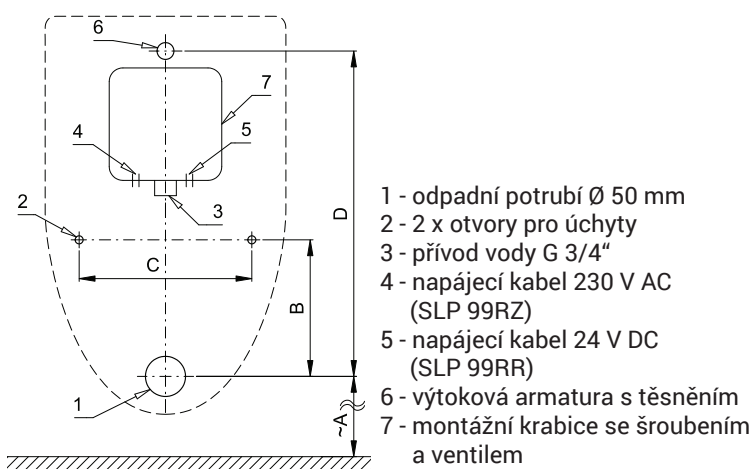

## Technická specifikace

**Rozměr montážního boxu**

140 x 140 x 75 mm

**Napájecí napětí**

▪ SLP 99RR

24 V DC

▪ SLP 99RZ

230 V AC/50 Hz

vnější závit G 3/4"

**Výstup vody**

výtoková armatura s těsněním

Rozměry (mm)	A	B	C	D
SLP 99 - FIZZ	440	170	215	405

\* pro výšku přední hrany pisoáru 650 mm nad zemí

Ilustrační foto:

SLA 11

SLA 11A