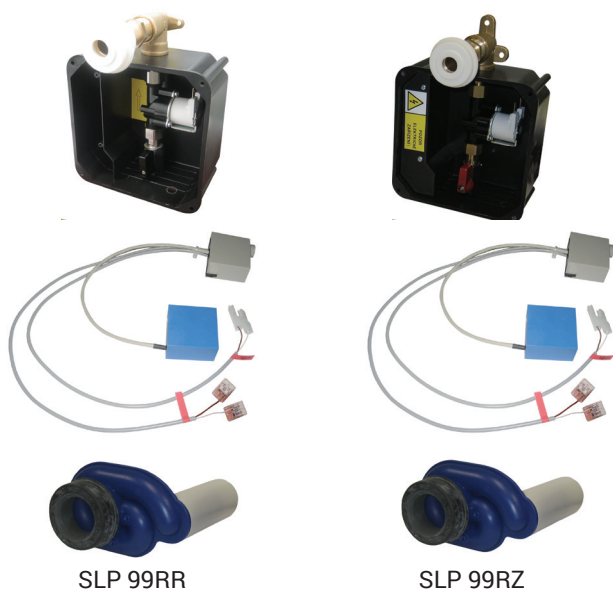

# Radarový splachovač pro pisoár FIZZ (Duravit) 082335 SLP 99

SLP 99RR

SLP 99RZ

## Vlastnosti

- URČENO PRO PISOÁR FIZZ (Duravit) 082335
- PISOÁR SE MUSÍ ZASÍLAT NA OSAZENÍ (RADAROVÉ ČIDLO JE NALEPENO NA ZADNÍ STRANĚ PISOÁRU)
- SLP 99RR - 24 V DC, součástí výrobku je montážní box s výtokovou armaturou, je nutno ho vestavět do stěny v prostoru za pisoárem
- SLP 99RZ - 230 V AC, včetně napájecího zdroje
- úsporné splachování jedním litrem vody
- celý splachovací systém je umístěn za pisoárem
- reaguje pouze na použití pisoáru (vyhodnocuje změny, ke kterým dochází uvnitř pisoáru při průtoku kapaliny)
- doba splachování je nastavitelná od 0,5 do 15,5 sekundy
- nastavení parametrů pomocí dálkového ovládání SLD 04 bez nutnosti demontáže pisoáru (akustická indikace nastavování)
- samočinné spláchnutí po 6 hodinách od posledního sepnutí ventilu
- možnost regulace průtoku vody kulovým ventilem

## Technická specifikace

**Rozměr montážního boxu**

140 x 140 x 75 mm

**Napájecí napětí**

▪ SLP 99RR

24 V DC

▪ SLP 99RZ

230 V AC/50 Hz

**Příkon**

▪ při napájení 24 V DC

8 W

**Doporučený pracovní tlak**

0,1 - 0,6 MPa

**Průtok**

18 l/min (inf. údaj)

**Vstup vody**