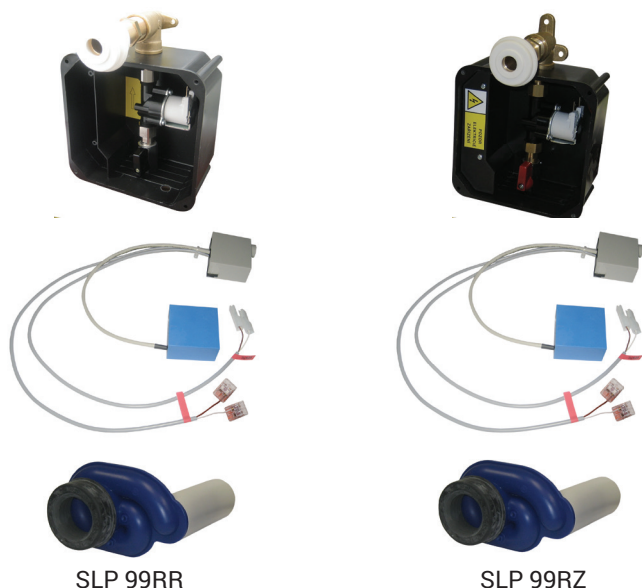

Radarový splachovač pro pisoár STARCK 3 (Duravit) 082135 SLP 99

SLP 99RR

SLP 99RZ

Vlastnosti

- URČENO PRO PISOÁR STARCK 3 (Duravit) 082135
- PISOÁR SE MUSÍ ZASÍLAT NA OSAZENÍ (RADAROVÉ ČIDLO JE NALEPENO NA ZADNÍ STRANĚ PISOÁRU)
- SLP 99RR - 24 V DC, součástí výrobku je montážní box s výtokovou armaturou, je nutno ho vestavět do stěny v prostoru za pisoárem
- SLP 99RZ - 230 V AC, včetně napájecího zdroje
- úsporné splachování jedním litrem vody
- celý splachovací systém je umístěn za pisoárem
- reaguje pouze na použití pisoáru (vyhodnocuje změny, ke kterým dochází uvnitř pisoáru při průtoku kapaliny)
- doba splachování je nastavitelná od 0,5 do 15,5 sekundy
- nastavení parametrů pomocí dálkového ovládání SLD 04 bez nutnosti demontáže pisoáru (akustická indikace nastavování)
- samočinné spláchnutí po 6 hodinách od posledního sepnutí ventilu
- možnost regulace průtoku vody kulovým ventilem

Stavební připravenost

- 1 - odpadní potrubí Ø 50 mm
- 2 - 2 x otvory pro úchyty
- 3 - přívod vody G 3/4"
- 4 - napájecí kabel 230 V AC (SLP 99RZ)
- 5 - napájecí kabel 24 V DC (SLP 99RR)
- 6 - výtoková armatura s těsněním
- 7 - montážní krabice se šroubením a ventilem

Technická specifikace

Rozměr montážního boxu	140 x 140 x 75 mm
Napájecí napětí	
▪ SLP 99RR	24 V DC
▪ SLP 99RZ	230 V AC/50 Hz
Příkon	8 W
▪ při napájení 24 V DC	0,1 - 0,6 MPa
Doporučený pracovní tlak	18 l/min (inf. údaj)
Průtok	vnější závit G 3/4"
Vstup vody	výtoková armatura s těsněním
Výstup vody	