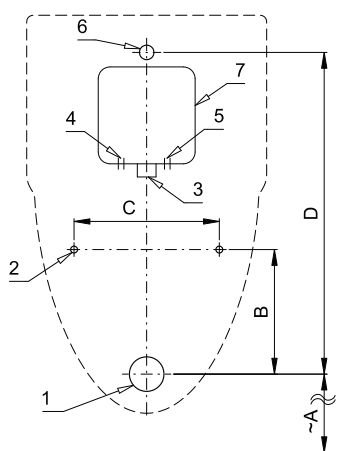

Radarový splachovač pro pisoár STARCK 3 (Duravit) 082135 SLP 99

SLP 99RR

SLP 99RZ

Vlastnosti

- URČENO PRO PISOÁR STARCK 3 (Duravit) 082135
- PISOÁR SE MUSÍ ZASÍLAT NA OSAZENÍ (RADAROVÉ ČIDLO JE NALEPENO NA ZADNÍ STRANĚ PISOÁRU)
- SLP 99RR - 24 V DC, součástí výrobku je montážní box s výtokovou armaturou, je nutno ho vestavět do stěny v prostoru za pisoárem
- SLP 99RZ - 230 V AC, včetně napájecího zdroje
- úsporné splachování jedním litrem vody
- celý splachovací systém je umístěn za pisoárem
- reaguje pouze na použití pisoáru (vyhodnocuje změny, ke kterým dochází uvnitř pisoáru při průtoku kapaliny)
- doba splachování je nastavitelná od 0,5 do 15,5 sekundy
- nastavení parametrů pomocí dálkového ovládání SLD 04 bez nutnosti demontáže pisoáru (akustická indikace nastavování)
- samočinné spláchnutí po 6 hodinách od posledního sepnutí ventilu
- možnost regulace průtoku vody kulovým ventilem

Stavební připravenost

- 1 - odpadní potrubí Ø 50 mm
- 2 - 2 x otvory pro úchyty
- 3 - přívod vody G 3/4"
- 4 - napájecí kabel 230 V AC (SLP 99RZ)
- 5 - napájecí kabel 24 V DC (SLP 99RR)
- 6 - výtoková armatura s těsněním
- 7 - montážní krabice se šroubením a ventilem

Technická specifikace

Rozměr montážního boxu	140 x 140 x 75 mm
Napájecí napětí	
▪ SLP 99RR	24 V DC
▪ SLP 99RZ	230 V AC/50 Hz
Příkon	8 W
▪ při napájení 24 V DC	0,1 - 0,6 MPa
Doporučený pracovní tlak	18 l/min (inf. údaj)
Průtok	vnější závit G 3/4"
Vstup vody	výtoková armatura s těsněním
Výstup vody	

Ilustrační foto:

SLA 11

SLA 11A

SLA 11B

SLA 11C

Rozměry (mm)	A	B	C	D
SLP 99 - STARCK 3	425	180	210	465

* pro výšku přední hrany pisoáru 650 mm nad zemí

Specifikace dodávky