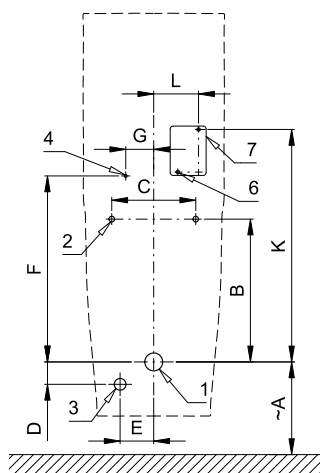

Průtok

- 12 l/min (inf. údaj)

Vstup vody

- vnější závit G 1/2"

Výstup vody

- vnitřní závit G 1/2"

- 1 - odpadní potrubí Ø 32 mm
- 2 - 2 x otvory pro úchyty
- 3 - přívod vody G 1/2"
- 4 - napájecí kabel 24 V DC nebo 230 V AC
- 6 - 2 x otvor pro hmoždinku Ø 8 mm
- 7 - napájecí zdroj SLZ 06 u verze SLP 99RZ

Rozměry (mm)	A	B	C	D	E	F	G	K	L
SLP 99 - STARCK 3	460	255	150	40	60	332	50	415	80

* pro výšku přední hrany pisoáru 650 mm nad zemí

Ilustrační foto:

SLA 11

SLA 11A

SLA 11B

SLA 11C

Specifikace dodávky