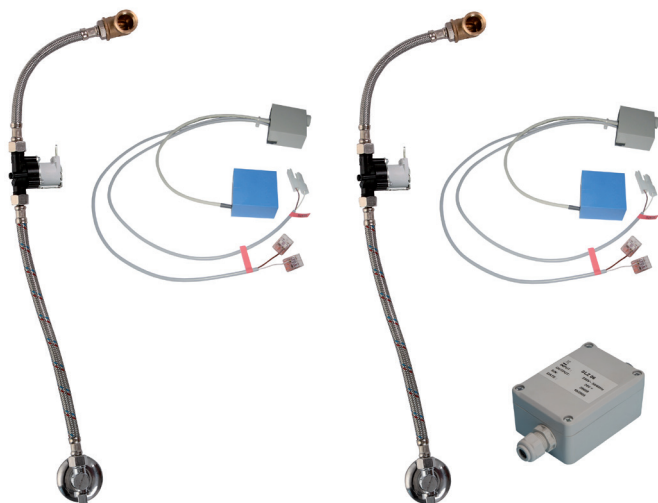

Radarový splachovač pro pisoár STARCK 3 (Duravit) 082725 SLP 99

SLP 99RS

SLP 99RZ

Vlastnosti

- URČENO PRO PISOÁR STARCK 3 (Duravit) 082725
- PISOÁR SE MUSÍ ZASÍLAT NA OSAZENÍ (RADAROVÉ ČIDLO JE NALEPENO NA ZADNÍ STRANĚ PISOÁRU)
- SLP 99RS - předstěnová montáž (přívod vody je realizován flexi hadičkami)
- SLP 99RZ - 230 V AC, včetně napájecího zdroje
- úsporné splachování jedním litrem vody
- celý splachovací systém je umístěn za pisoárem
- reaguje pouze na použití pisoáru (vyhodnocuje změny, ke kterým dochází uvnitř pisoáru při průtoku kapaliny)
- doba splachování je nastavitelná od 0,5 do 15,5 sekundy
- nastavení parametrů pomocí dálkového ovládání SLD 04 bez nutnosti demontáže pisoáru (akustická indikace nastavování)
- samočinné spláchnutí po 6 hodinách od posledního sepnutí ventilu
- možnost regulace průtoku vody rohovým (kulovým) ventilem
- po spláchnutí provede splachovač krátké doplnění vody do sifonu

Stavební připravenost

Technická specifikace

Napájecí napětí

- SLP 99RS 24 V DC
- SLP 99RZ 230 V AC/50 Hz

Příkon

- při napájení 24 V DC 8 W

Doporučený pracovní tlak

- 0,1 - 0,6 MPa

Průtok

- 12 l/min (inf. údaj)

Vstup vody

- vnější závit G 1/2"

Výstup vody

- vnitřní závit G 1/2"

- 1 - odpadní potrubí Ø 32 mm
- 2 - 2 x otvory pro úchyty
- 3 - přívod vody G 1/2"
- 4 - napájecí kabel 24 V DC nebo 230 V AC
- 6 - 2 x otvor pro hmoždinku Ø 8 mm
- 7 - napájecí zdroj SLZ 06 u verze SLP 99RZ