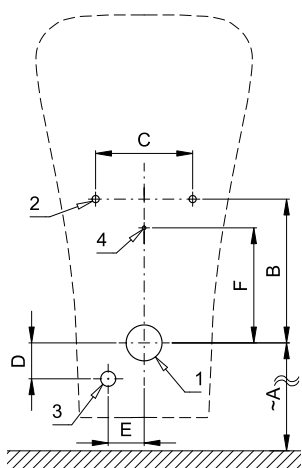

Radarový splachovač pro pisoár STYLE (Duravit) 280430 SLP 99

SLP 99RS

SLP 99RZ

Vlastnosti

- URČENO PRO PISOÁR STYLE (Duravit) 280430
- PISOÁR SE MUSÍ ZASÍLAT NA OSAZENÍ (RADAROVÉ ČIDLO JE NALEPENO NA ZADNÍ STRANĚ PISOÁRU)
- SLP 99RS - předstěnová montáž (přívod vody je realizován flexi hadičkami)
- SLP 99RZ - 230 V AC, součástí výrobku je montážní box s výtokovou armaturou, je nutno ho vestavět do stěny v prostoru za pisoárem
- úsporné splachování jedním litrem vody
- celý splachovací systém je umístěn za pisoárem
- reaguje pouze na použití pisoáru (vyhodnocuje změny, ke kterým dochází uvnitř pisoáru při průtoku kapaliny)
- doba splachování je nastavitelná od 0,5 do 15,5 sekundy
- nastavení parametrů pomocí dálkového ovládání SLD 04 bez nutnosti demontáže pisoáru (akustická indikace nastavování)
- samočinné spláchnutí po 6 hodinách od posledního sepnutí ventilu
- možnost regulace průtoku vody rohovým (kulovým) ventilem

Stavební připravenost

- 1 - odpadní potrubí Ø 50 mm
2 - 2 x otvory pro úchyty
3 - přívod vody G 1/2"
4 - napájecí kabel 24 V DC

- 1 - odpadní potrubí Ø 50 mm
2 - 2 x otvory pro úchyty
3 - přívod vody G 3/4"
4 - napájecí kabel 230 V AC
6 - výtoková armatura s těsněním
7 - montážní krabice se šroubením a ventilem

Technická specifikace

Rozměr montážní krabice (SLP 99RZ)	140 x 140 x 75 mm
Napájecí napětí	
▪ SLP 99RS	24 V DC
▪ SLP 99RZ	230 V AC/50 Hz
Příkon	
▪ při napájení 24 V DC	8 W
Doporučený pracovní tlak	0,1 - 0,6 MPa
Průtok	18 l/min (inf. údaj)
Vstup vody (SLP 99RS)	vnější závit G 1/2"
Vstup vody (SLP 99RZ)	vnější závit G 3/4"
Výstup vody	výtoková armatura s těsněním

Ilustrační foto:

SLA 11

SLA 11A

SLA 11B

SLA 11C

Rozměry (mm)	A	B	C	D	E	F
SLP 99 - STYLE RS	470	200	135	50	50	160
SLP 99 - STYLE RZ	470	200	135	405		

* pro výšku přední hrany pisoáru 650 mm nad zemí

Specifikace dodávky