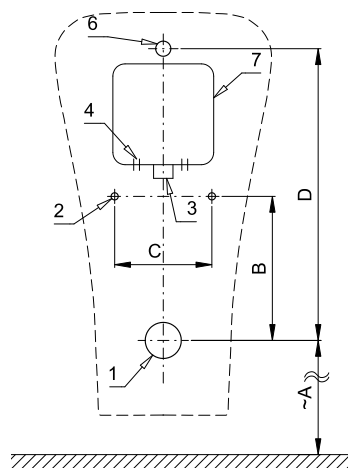

Radarový splachovač pro pisoár STYLE (Duravit) 280430 SLP 99

SLP 99RS

SLP 99RZ

Vlastnosti

- URČENO PRO PISOÁR STYLE (Duravit) 280430
- PISOÁR SE MUSÍ ZASÍLAT NA OSAZENÍ (RADAROVÉ ČIDLO JE NALEPENO NA ZADNÍ STRANĚ PISOÁRU)
- SLP 99RS - předstěnová montáž (přívod vody je realizován flexi hadičkami)
- SLP 99RZ - 230 V AC, součástí výrobku je montážní box s výtokovou armaturou, je nutno ho vestavět do stěny v prostoru za pisoárem
- úsporné splachování jedním litrem vody
- celý splachovací systém je umístěn za pisoárem
- reaguje pouze na použití pisoáru (vyhodnocuje změny, ke kterým dochází uvnitř pisoáru při průtoku kapaliny)
- doba splachování je nastavitelná od 0,5 do 15,5 sekundy
- nastavení parametrů pomocí dálkového ovládání SLD 04 bez nutnosti demontáže pisoáru (akustická indikace nastavování)
- samočinné spláchnutí po 6 hodinách od posledního sepnutí ventilu
- možnost regulace průtoku vody rohovým (kulovým) ventilem

Stavební připravenost

- 1 - odpadní potrubí Ø 50 mm
2 - 2 x otvory pro úchyty
3 - přívod vody G 1/2"
4 - napájecí kabel 24 V DC

- 1 - odpadní potrubí Ø 50 mm
2 - 2 x otvory pro úchyty
3 - přívod vody G 3/4"
4 - napájecí kabel 230 V AC
6 - výtoková armatura s těsněním
7 - montážní krabice se šroubením a ventilem

Technická specifikace

Rozměr montážní krabice (SLP 99RZ)	140 x 140 x 75 mm
Napájecí napětí	
▪ SLP 99RS	24 V DC
▪ SLP 99RZ	230 V AC/50 Hz
Příkon	
▪ při napájení 24 V DC	8 W
Doporučený pracovní tlak	0,1 - 0,6 MPa
Průtok	18 l/min (inf. údaj)
Vstup vody (SLP 99RS)	vnější závit G 1/2"
Vstup vody (SLP 99RZ)	vnější závit G 3/4"
Výstup vody	výtoková armatura s těsněním

Ilustrační foto:

SLA 11

SLA 11A

SLA 11B

SLA 11C

Rozměry (mm)	A	B	C	D	E	F
SLP 99 - STYLE RS	470	200	135	50	50	160
SLP 99 - STYLE RZ	470	200	135	405		

* pro výšku přední hrany pisoáru 650 mm nad zemí

Specifikace dodávky