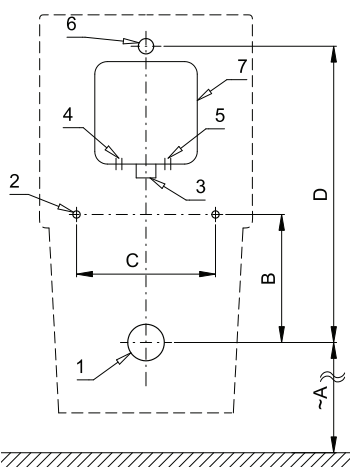

## Vlastnosti

- URČENO PRO PISOÁR VERO (Duravit) 280132
- PISOÁR SE MUSÍ ZASÍLAT NA OSAZENÍ (RADAROVÉ ČIDLO JE NALEPENO NA ZADNÍ STRANĚ PISOÁRU)
- SLP 99RR - 24 V DC, součástí výrobku je montážní box s výtokovou armaturou, je nutno ho vestavět do stěny v prostoru za pisoárem
- SLP 99RZ - 230 V AC, včetně napájecího zdroje
- úsporné splachování jedním litrem vody
- celý splachovací systém je umístěn za pisoárem
- reaguje pouze na použití pisoáru (vyhodnocuje změny, ke kterým dochází uvnitř pisoáru při průtoku kapaliny)
- doba splachování je nastavitelná od 0,5 do 15,5 sekundy
- nastavení parametrů pomocí dálkového ovládání SLD 04 bez nutnosti demontáže pisoáru (akustická indikace nastavování)
- samočinné spláchnutí po 6 hodinách od posledního sepnutí ventilu
- možnost regulace průtoku vody kulovým ventilem

## Stavební připravenost

- 1 - odpadní potrubí Ø 50 mm
- 2 - 2 x otvory pro úchyty
- 3 - přívod vody G 3/4"
- 4 - napájecí kabel 230 V AC (SLP 99RZ)
- 5 - napájecí kabel 24 V DC (SLP 99RR)
- 6 - výtoková armatura s těsněním
- 7 - montážní krabice se šroubením a ventilem

Rozměry (mm)	A	B	C	D
SLP 99 - VERO	440	175	190	405

\* pro výšku přední hrany pisoáru 650 mm nad zemí

## Technická specifikace

<b>Rozměr montážního boxu</b>	140 x 140 x 75 mm
<b>Napájecí napětí</b>	
▪ SLP 99RR	24 V DC
▪ SLP 99RZ	230 V AC/50 Hz
<b>Příkon</b>	
▪ při napájení 24 V DC	8 W
<b>Doporučený pracovní tlak</b>	0,1 - 0,6 MPa
<b>Průtok</b>	18 l/min (inf. údaj)
<b>Vstup vody</b>	vnější závit G 3/4"
<b>Výstup vody</b>	výtoková armatura s těsněním