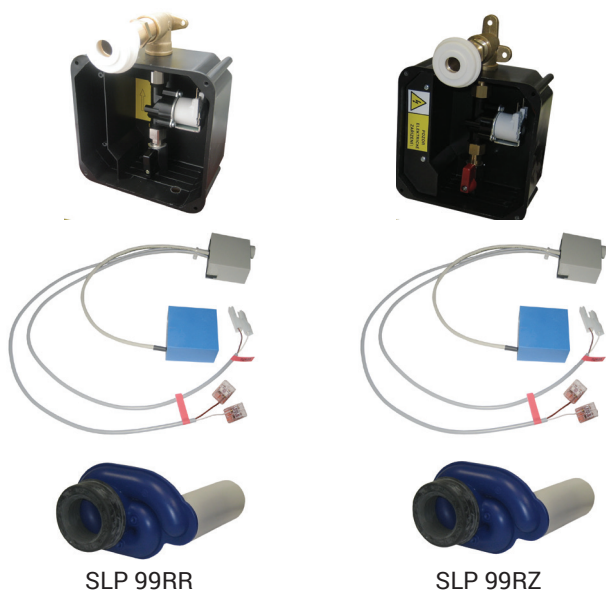

# Radarový splachovač pro pisoár VERO (Duravit) 280132 SLP 99

SLP 99RR

SLP 99RZ

## Vlastnosti

- URČENO PRO PISOÁR VERO (Duravit) 280132
- PISOÁR SE MUSÍ ZASÍLAT NA OSAZENÍ (RADAROVÉ ČIDLO JE NALEPENO NA ZADNÍ STRANĚ PISOÁRU)
- SLP 99RR - 24 V DC, součástí výrobku je montážní box s výtokovou armaturou, je nutno ho vestavět do stěny v prostoru za pisoárem
- SLP 99RZ - 230 V AC, včetně napájecího zdroje
- úsporné splachování jedním litrem vody
- celý splachovací systém je umístěn za pisoárem
- reaguje pouze na použití pisoáru (vyhodnocuje změny, ke kterým dochází uvnitř pisoáru při průtoku kapaliny)
- doba splachování je nastavitelná od 0,5 do 15,5 sekundy
- nastavení parametrů pomocí dálkového ovládání SLD 04 bez nutnosti demontáže pisoáru (akustická indikace nastavování)
- samočinné spláchnutí po 6 hodinách od posledního sepnutí ventilu
- možnost regulace průtoku vody kulovým ventilem

## Stavební připravenost

- 1 - odpadní potrubí Ø 50 mm
- 2 - 2 x otvory pro úchyty
- 3 - přívod vody G 3/4"
- 4 - napájecí kabel 230 V AC (SLP 99RZ)
- 5 - napájecí kabel 24 V DC (SLP 99RR)
- 6 - výtoková armatura s těsněním
- 7 - montážní krabice se šroubením a ventilem

## Technická specifikace

<b>Rozměr montážního boxu</b>	140 x 140 x 75 mm
<b>Napájecí napětí</b>	
▪ SLP 99RR	24 V DC
▪ SLP 99RZ	230 V AC/50 Hz
<b>Příkon</b>	
▪ při napájení 24 V DC	8 W
<b>Doporučený pracovní tlak</b>	0,1 - 0,6 MPa
<b>Průtok</b>	18 l/min (inf. údaj)
<b>Vstup vody</b>	vnější závit G 3/4"
<b>Výstup vody</b>	výtoková armatura s těsněním